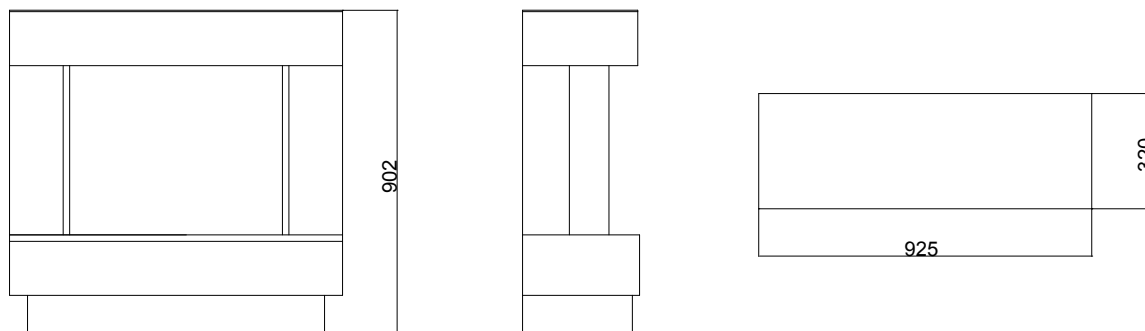

Avalone White	Avalone Concrete
Spécifications générales	Système de feu	Optiflame®	Optiflame®
	Référence Article	111168	111167
	Code EAN	5011139111168	5011139123824
	Modèle	Cheminée sur pied	Cheminée sur pied
	Vue sur le feu	1 face	1 face
	Couleur	Blanc	Concrete
	Décoration	Kit bûches	Kit bûches
Taille produit	Dimensions vue sur le feu (LxH)	39 x 52 cm	39 x 52 cm
	Dimensions extérieures LxHxP	90 x 90 x 32 cm	90 x 90 x 32 cm
Caractéristiques	Puissance de chauffe	Oui	Oui
	Thermostat	Oui	Oui
	Télécommande	Oui	Oui
	Contrôle manuel possible sur le foyer oui/non	Schéma de la flamme	Schéma de la flamme
	Module de lumière	LED	LED
	Module sonore	Non	Non
	Réglage effets lumières	Non	Non
Consommation électrique	Réglage chauffage 1 en W	1400 W	1400 W
	Réglage chauffage 2 en W	-	-
	Consommation flamme uniquement en W	7 W	7 W
	Consommation maximale	1400 W	1400 W
Voltage	Voltage/ Fréquence électrique	230V/50Hz	230V/50Hz
Spécifications	Poids produit en kg	37 kg	37 kg
	Longueur du cordon	1,5 m	1,5 m
	Garantie	2 ans	2 ans