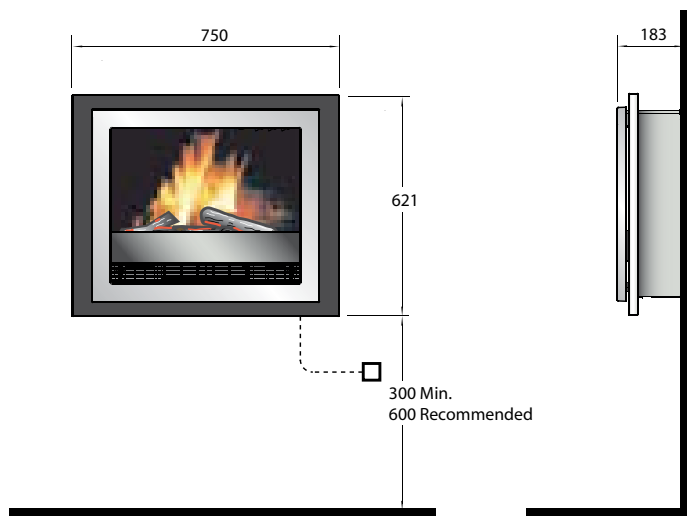

Bach
Spécifications générales	Système de feu	Optiflame®
	Référence Article	208361
	Code EAN	5011139208361
	Modèle	Cheminée murale
	Vue sur le feu	1 face
	Couleur	Noir-anthracite
	Décoration	Kit bûches
Taille produit	Dimensions vue sur le feu (LxH)	52 x 28 cm
	Dimensions extérieures LxHxP	75 x 62,1 x 18,3 cm
Caractéristiques	Puissance de chauffe	Oui
	Thermostat	Oui
	Télécommande	Oui
	Contrôle manuel possible sur le foyer oui/non	Oui, seulement une flamme
	Module de lumière	LED
	Module sonore	Non
	Réglage effets lumières	Non
Consommation électrique	Réglage chauffage 1 en W	1000W
	Réglage chauffage 2 en W	2000W
	Consommation flamme uniquement en W	-
	Consommation maximale	2000W
Voltage	Voltage/ Fréquence électrique	230V/50Hz
Spécifications	Poids produit en kg	20
	Longueur du cordon	1,5 m
	Garantie	2 ans