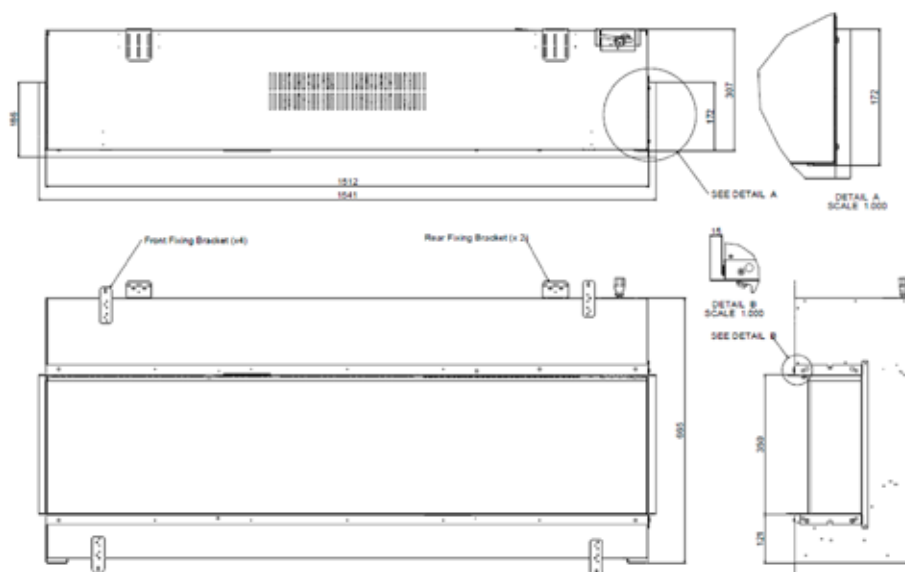

Le dessin montre Vivente150

		Vivente 75	Vivente 100	Vivente 150
Spécifications générales	Système de feu	Revillusion®	Revillusion®	Revillusion®
	Référence Article	211682	211712	211743
	Code EAN	5011139211682	5011139211712	5011139211743
	Modèle	Unité intégrée	Unité intégrée	Unité intégrée
	Vue sur le feu	1, 2 ou 3 faces	1, 2 ou 3 faces	1, 2 ou 3 faces
	Couleur	Noir	Noir	Noir
	Décoration	Kit bûches LED	Kit bûches LED	Kit bûches LED
Taille produit	Dimensions vue sur le feu (LxH)	75 x 34 cm	100 x 34 cm	150 x 34 cm
	Dimensions extérieures LxHxP	74 x 66,5 x 30,7 cm	104 x 66,5 x 30,7 cm	154 x 66,5 x 30,7 cm
Caractéristiques	Puissance de chauffe	1500W	1500W	1500W
	Thermostat	Oui	Oui	Oui
	Télécommande	Oui	Oui	Oui
	Contrôle manuel possible sur le foyer oui/non	Seul effet de flamme	Seul effet de flamme	Seul effet de flamme
	Module de lumière	LED	LED	LED
	Module sonore	Oui	Oui	Oui
Réglage effets lumières	Oui	Oui	Oui	
Consommation électrique	Réglage chauffage 1 en W	1500W	1500W	1500W
	Réglage chauffage 2 en W	-	-	-
	Consommation flamme uniquement en W	20W	28W	40W
	Consommation maximale	1500W	1500W	1500W
Voltage	Voltage/ Fréquence électrique	230V/50Hz	230V/50Hz	230V/50Hz
Spécifications	Poids produit en kg	38	45	60
	Longueur du cordon	1,5 m	1,5 m	1,5 m
	Garantie	2 ans	2 ans	2 ans