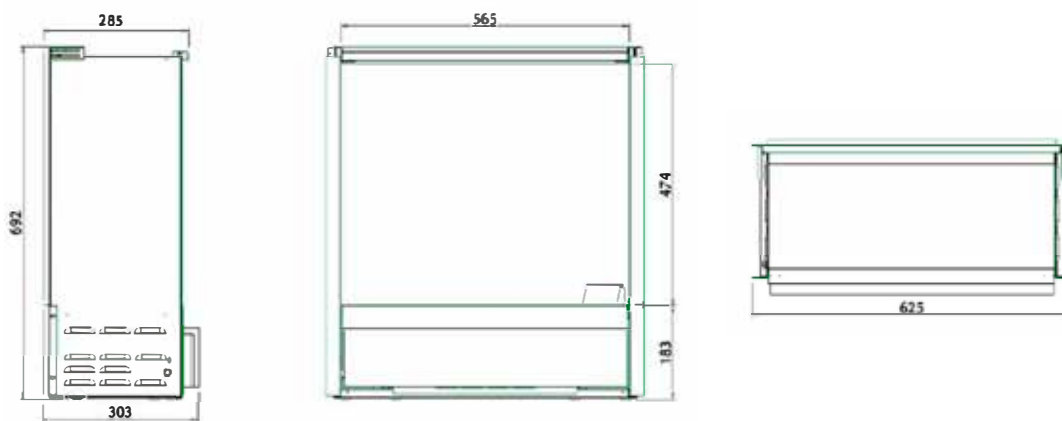

Gala
Spécifications générales	Système de feu	Optimyst®
	Référence Article	201447
	Code EAN	5011139201447
	Modèle	Unité intégrée
	Vue sur le feu	1 ou 2 faces
	Couleur	Noir
	Décoration	Kit bûches
Taille produit	Dimensions vue sur le feu (LxH)	57 x 42 cm
	Dimensions extérieures LxHxP	62,5 x 69,2 x 28,5 cm
Caractéristiques	Puissance de chauffe	Non
	Thermostat	Non
	Télécommande	Oui
	Contrôle manuel possible sur le foyer oui/ non	Oui
	Module de lumière	Halogène
	Module sonore	Non
	Réglage effets lumières	Non
Consommation électrique	Réglage chauffage 1 en W	-
	Réglage chauffage 2 en W	-
	Consommation flamme uniquement en W	240W
	Consommation maximale	240W
Voltage	Voltage/ Fréquence électrique	230V/50Hz
Spécifications	Poids produit en kg	24
	Longueur du cordon	1,5 m
	Garantie	2 ans