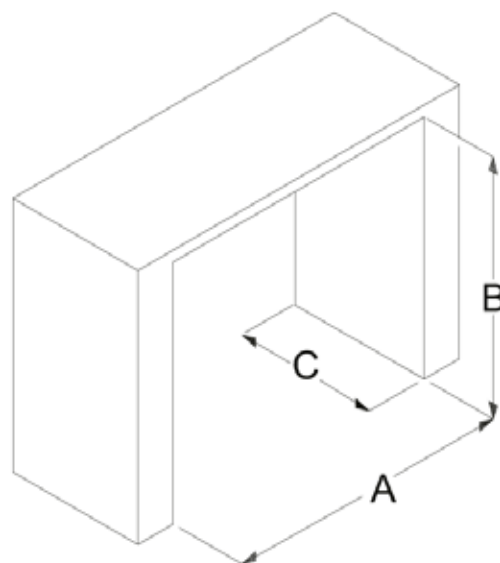

Dimensions

Width: 603 mm
Height: 482 mm
Depth: 317 mm
Weight: 5.0 kg

	Kit bûches 20"	
Spécifications générales	Système de feu	Revillusion®
	Référence Article	211156
	Code EAN	5011139211156
	Modèle	Insert
	Vue sur le feu	3 faces
	Couleur	Noir
	Décoration	Kit bûches LED
Taille produit	Dimensions vue sur le feu (LxH)	-
	Dimensions extérieures LxHxP	60,3 x 48,2 x 31,7 cm
Caractéristiques	Puissance de chauffe	Oui
	Thermostat	Oui
	Télécommande	Oui
	Contrôle manuel possible sur le foyer oui/non	Seul effet de flamme
	Module de lumière	LED
	Module sonore	Non
	Réglage effets lumières	Non
Consommation électrique	Réglage chauffage 1 en W	650W
	Réglage chauffage 2 en W	1300W
	Consommation flamme uniquement en W	9W
	Consommation maximale	1300W
Voltage	Voltage/ Fréquence électrique	230V/50Hz
Spécifications	Poids produit en kg	4,9
	Longueur du cordon	1,5 m
	Garantie	2 ans