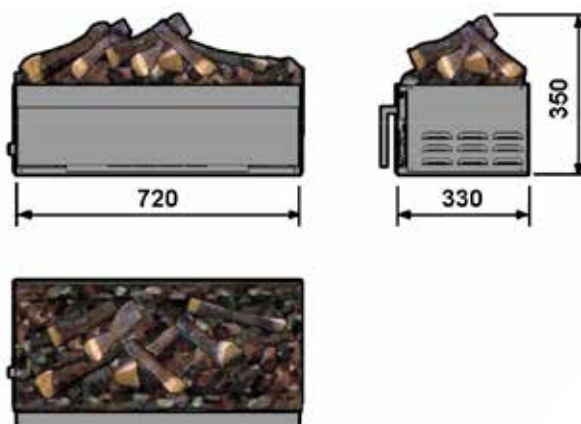

**Juneau**

202086 / 5011139202086

**Juneau XL**

202666 / 5011139202666

**Juneau**

**Juneau XL**

		Juneau	Juneau XL
<b>Spécifications générales</b>	Système de feu	Optimyst®	Optimyst®
	Référence Article	202086	202666
	Code EAN	5011139202086	5011139202666
	Modèle	Unité intégrée	Unité intégrée
	Vue sur le feu	4 faces	4 faces
	Couleur	Noir	Noir
	Décoration	Kit bûches LED	Kit bûches
<b>Taille produit</b>	Dimensions vue sur le feu (LxH)	32 x 20 cm	51 x 20 cm
	Dimensions extérieures LxHxP	56,7 x 30 x 26 cm	72 x 35 x 33 cm
<b>Caractéristiques</b>	Puissance de chauffe	Non	Non
	Thermostat	Non	Non
	Télécommande	Oui	Oui
	Contrôle manuel possible sur le foyer oui/non	Oui	Oui
	Module de lumière	Halogène	Halogène
	Module sonore	Non	Non
	Réglage effets lumières	Non	Non
<b>Consommation électrique</b>	Réglage chauffage 1 en W	-	-
	Réglage chauffage 2 en W	-	-
	Consommation flamme uniquement en W	250W	400W
	Consommation maximale	250W	400W
<b>Voltage</b>	Voltage/ Fréquence électrique	230V/50Hz	230V/50Hz
<b>Spécifications</b>	Poids produit en kg	15	22
	Longueur du cordon	1,5 m	1,5 m
	Garantie	2 ans	2 ans