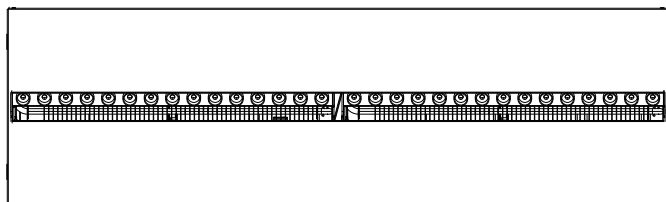

MODEL	DIM 'A'
CAS500	508mm
CAS1000	1017mm