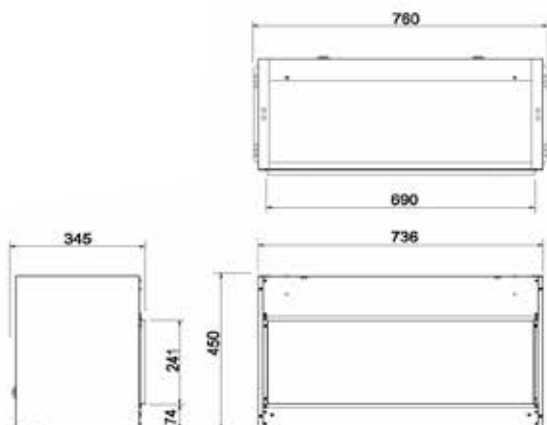

Opti-V single