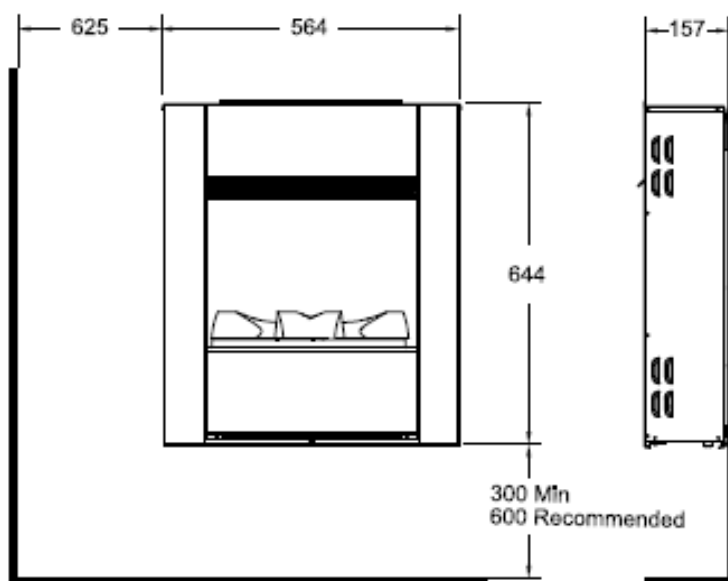

**Nissum concrete
S & L**
207821 (S) / 207838 (L)
5011139207821 (S)
5011139207838 (L)

		Wall fire engine S	Wall fire engine L
Spécifications générales	Système de feu	Optimyst®	Optimyst®
	Référence Article	210180	210203
	Code EAN	5011139210180	5011139210203
	Modèle	Unité intégrée	Unité intégrée
	Vue sur le feu	1 face	1 face
	Couleur	Noir	Noir
	Décoration	Kit bûches	Kit bûches
Taille produit	Dimensions vue sur le feu (LxH)	40 x 32 cm	54 x 32 cm
	Dimensions extérieures LxHxP	56,4 x 64,4 x 15,7 cm	71,5 x 56,4 x 15,7 cm
Caractéristiques	Puissance de chauffe	Oui	Oui
	Thermostat	Oui	Oui
	Télécommande	Oui	Oui
	Contrôle manuel possible sur le foyer oui/non	Oui, seulement des flammes et des effets	Oui, seulement des flammes et des effets
	Module de lumière	Halogène	Halogène
	Module sonore	Non	Non
	Réglage effets lumières	Non	Non
Consommation électrique	Réglage chauffage 1 en W	1000W	1000W
	Réglage chauffage 2 en W	2000W	2000W
	Consommation flamme uniquement en W	200W	200W
	Consommation maximale	2000W	2000W
Voltage	Voltage/ Fréquence électrique	230V/50Hz	230V/50Hz
Spécifications	Poids produit en kg	13,5	16,5
	Longueur du cordon	1,5 m	1,5 m
	Garantie	2 ans	2 ans