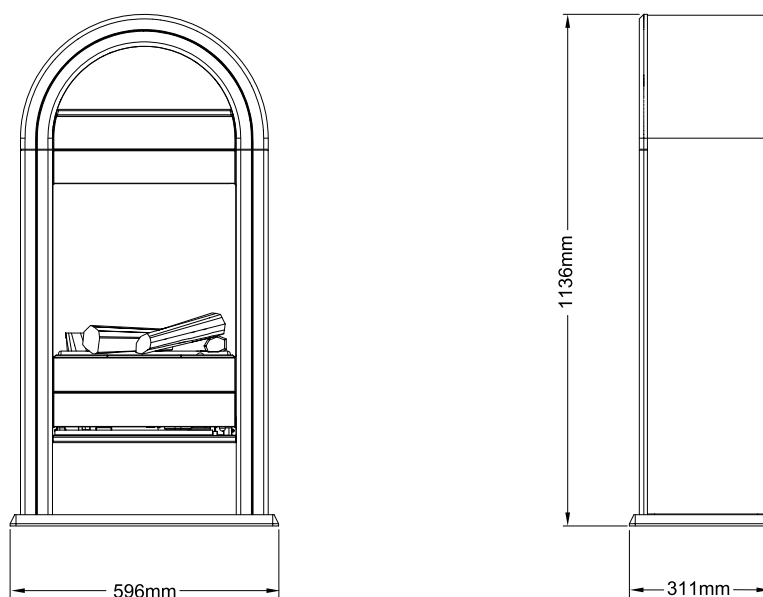

Romero	
Spécifications générales	Système de feu	Optimyst®
	Référence Article	203335
	Code EAN	5011139203335
	Modèle	Cheminée sur pied
	Vue sur le feu	1 face
	Couleur	Noir/anthracite
	Décoration	Kit bûches
Taille produit	Dimensions vue sur le feu (LxH)	38 x 40 cm
	Dimensions extérieures LxHxP	59,6 x 113,6 x 31,1 cm
Caractéristiques	Puissance de chauffe	Oui
	Thermostat	Oui
	Télécommande	Oui
	Contrôle manuel possible sur le foyer oui/non	Oui
	Module de lumière	Halogène
	Module sonore	Non
Consommation électrique	Réglage effets lumières	-
	Réglage chauffage 1 en W	1000W
	Réglage chauffage 2 en W	2000W
	Consommation flamme uniquement en W	200W
Voltage	Consommation maximale	2000W
	Voltage/ Fréquence électrique	230V/50Hz
Spécifications	Poids produit en kg	35
	Longueur du cordon	1,5 m
	Garantie	2 ans