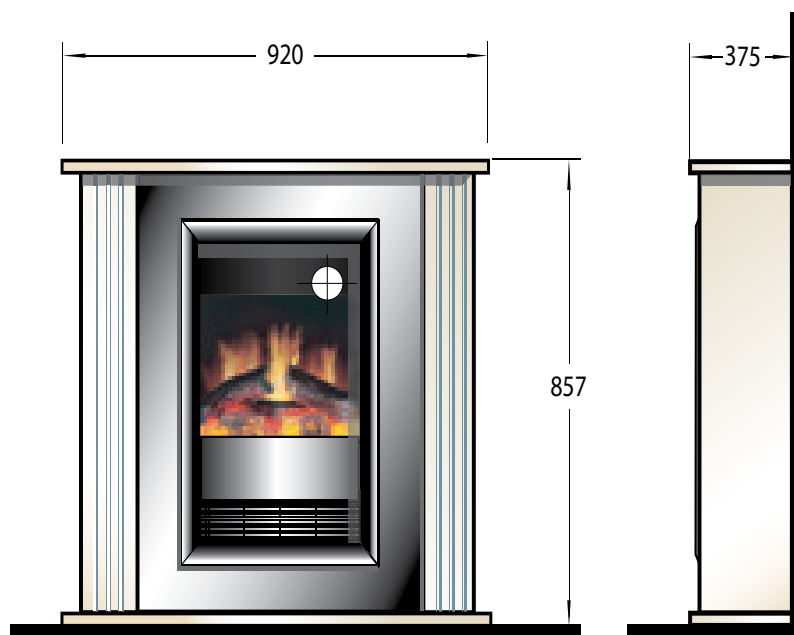

Mozart white HG
Spécifications générales	Système de feu	Optiflame®
	Référence Article	208248
	Code EAN	5011139208248
	Modèle	Cheminée sur pied
	Vue sur le feu	1 face
	Couleur	Blanc brillant
	Décoration	Kit bûches
Taille produit	Dimensions vue sur le feu (LxH)	37 x 38 cm
	Dimensions extérieures LxHxP	85,7 x 92 x 37,5 cm
Caractéristiques	Puissance de chauffe	Oui
	Thermostat	Oui
	Télécommande	Oui
	Contrôle manuel possible sur le foyer oui/non	Oui
	Module de lumière	LED
	Module sonore	Non
	Réglage effets lumières	Non
Consommation électrique	Réglage chauffage 1 en W	1000W
	Réglage chauffage 2 en W	2000W
	Consommation flamme uniquement en W	10W
	Consommation maximale	2000W
Voltage	Voltage/ Fréquence électrique	230V/50Hz
Spécifications	Poids produit en kg	40,3
	Longueur du cordon	1,5 m
	Garantie	2 ans