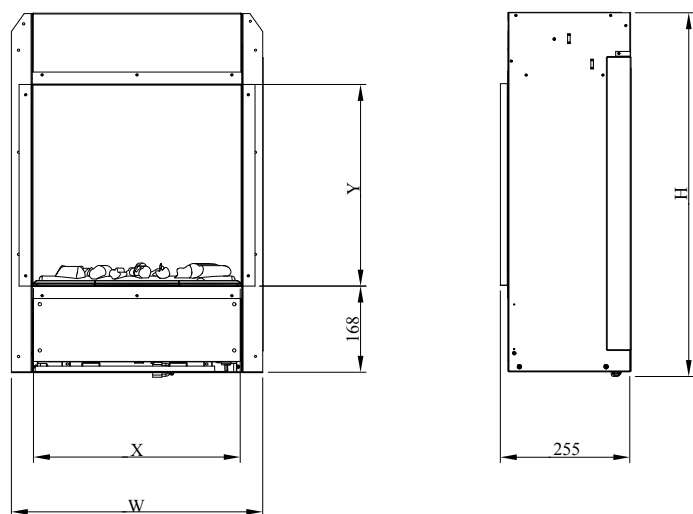

MODEL	'H'	'W'	'X'	'Y'
ENG56-400	700mm	490mm	413mm	395mm
ENG68-400	823mm	490mm	413mm	517mm
ENG56-600	700mm	646mm	569mm	395mm

		Engine 56-400
<b>Spécifications générales</b>	Système de feu	Optimyst®
	Référence Article	210234
	Code EAN	5011139210234
	Modèle	Unité intégrée
	Vue sur le feu	1 face
	Couleur	Panneau arrière noir (option: paroi arrière miroir)
	Décoration	Kit bûches
<b>Taille produit</b>	Dimensions vue sur le feu (LxH)	41 x 38 cm
	Dimensions extérieures LxHxP	49 x 70 x 25,5 cm
<b>Caractéristiques</b>	Puissance de chauffe	Oui
	Thermostat	Oui
	Télécommande	Oui
	Contrôle manuel possible sur le foyer oui/ non	Oui, effet de flamme activé / désactivé
	Module de lumière	Halogène
	Module sonore	Non
	Réglage effets lumières	Non
<b>Consommation électrique</b>	Réglage chauffage 1 en W	1000W
	Réglage chauffage 2 en W	2000W
	Consommation flamme uniquement en W	200W
	Consommation maximale	2000W
<b>Voltage</b>	Voltage/ Fréquence électrique	230V/50Hz
<b>Spécifications</b>	Poids produit en kg	15
	Longueur du cordon	1,5 m
	Garantie	2 ans