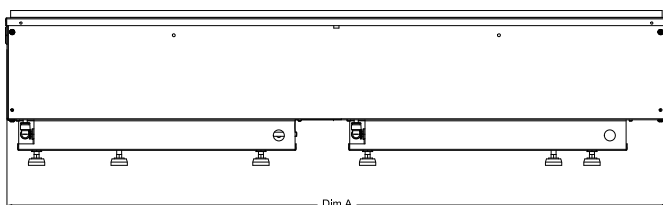

Toutes les cassettes doivent avoir une ventilation adéquate pour une expérience optimale du feu. Pour des conseils, lisez les manuels ou visitez le site Internet www.dimplex-fires.eu

	Cassette 500 retail	
Spécifications générales	Système de feu	Optimyst®
	Référence Article	210654
	Code EAN	5011139210654
	Modèle	Cassette
	Vue sur le feu	4 faces
	Couleur	Noir
	Décoration	Plaque métallique (jeu de bois LED en option disponible)
Taille produit	Dimensions vue sur le feu (LxH)	49 x 20 cm
	Dimensions extérieures LxHxP	51 x 30 x 20 cm
Caractéristiques	Puissance de chauffe	Non
	Thermostat	Non
	Télécommande	Oui
	Contrôle manuel possible sur le foyer oui/ non	Oui
	Module de lumière	LED
	Module sonore	Oui
	Réglage effets lumières	Non
Consommation électrique	Réglage chauffage 1 en W	
	Réglage chauffage 2 en W	-
	Consommation flamme uniquement en W	220W
	Consommation maximale	220W
Voltage	Voltage/ Fréquence électrique	230V/50Hz
Spécifications	Poids produit en kg	9
	Longueur du cordon	1,5 m
	Garantie	2 ans