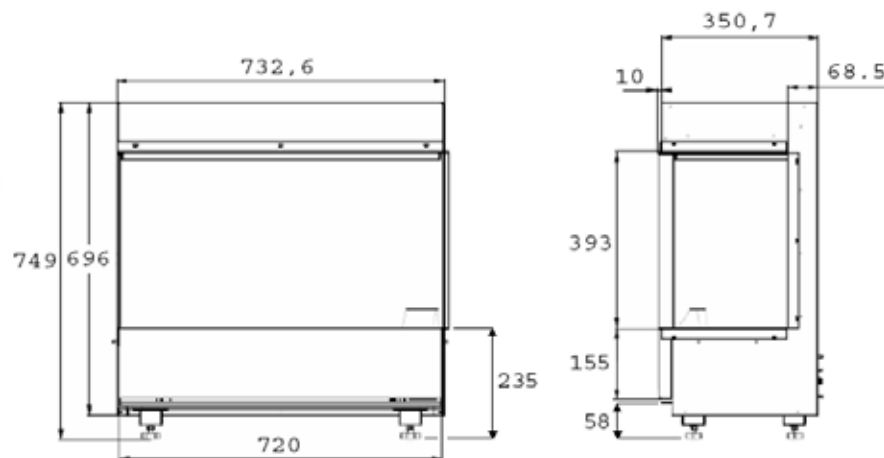

3 Step
Spécifications générales	Système de feu	Optimyst®
	Référence Article	210166
	Code EAN	5011139210166
	Modèle	Unité intégrée
	Vue sur le feu	1,2 of 3-zijdig
	Couleur	Noir
	Décoration	Kit bûches
Taille produit	Dimensions vue sur le feu (LxH)	71 x 39 cm
	Dimensions extérieures LxHxP	73,2 x 74,9 x 35 cm
Caractéristiques	Puissance de chauffe	Oui
	Thermostat	Oui
	Télécommande	Oui
	Contrôle manuel possible sur le foyer oui/non	Oui, seulement des flammes et des effets
	Module de lumière	Halogène
	Module sonore	-
Consommation électrique	Réglage chauffage 1 en W	750W
	Réglage chauffage 2 en W	1500W
	Consommation flamme uniquement en W	250W
	Consommation maximale	1500W
Voltage	Voltage/ Fréquence électrique	230V/50Hz
Spécifications	Poids produit en kg	30
	Longueur du cordon	1,5 m
	Garantie	2 ans