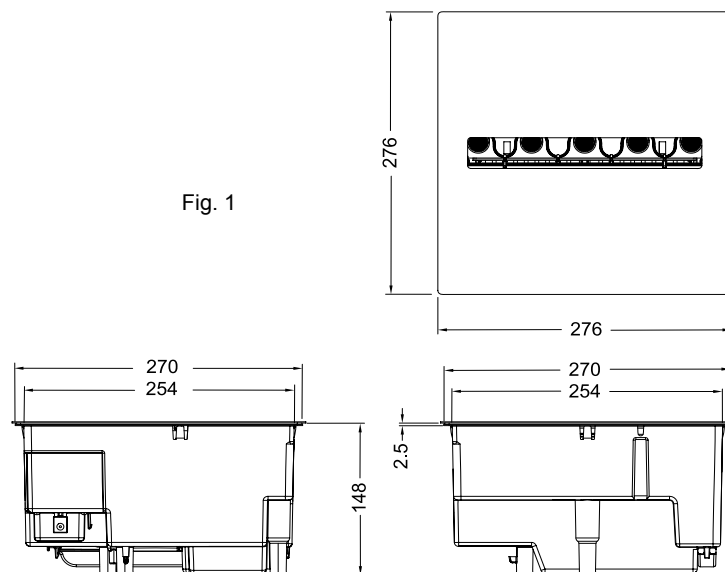

Toutes les cassettes doivent avoir une ventilation adéquate pour une expérience optimale du feu. Pour des conseils, lisez les manuels ou visitez le site Internet www.dimplex-fires.eu

	Cassette 250	
Spécifications générales	Système de feu	Optimyst®
	Référence Article	210388
	Code EAN	5011139210388
	Modèle	Cassette
	Vue sur le feu	4 faces
	Couleur	Blanc
	Décoration	Plaque métallique
Taille produit	Dimensions vue sur le feu (LxH)	22 x 20 cm
	Dimensions extérieures LxHxP	27 x 14,5 x 27 cm
Caractéristiques	Puissance de chauffe	Non
	Thermostat	Non
	Télécommande	Oui
	Contrôle manuel possible sur le foyer oui/ non	Oui
	Module de lumière	LED
	Module sonore	Non
	Réglage effets lumières	Non
Consommation électrique	Réglage chauffage 1 en W	-
	Réglage chauffage 2 en W	-
	Consommation flamme uniquement en W	64 W
	Consommation maximale	64 W
Voltage	Voltage/ Fréquence électrique	230V/50Hz
Spécifications	Poids produit en kg	2,8
	Longueur du cordon	1,5 m
	Garantie	2 ans