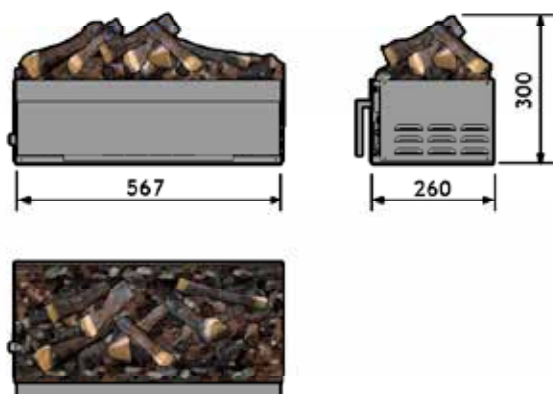

**Juneau**

202086 / 5011139202086

**Juneau XL**

202666 / 5011139202666

**Juneau**

**Juneau XL**

		Juneau	Juneau XL
<b>Spécifications générales</b>	Système de feu	Optimyst®	Optimyst®
	Référence Article	202086	202666
	Code EAN	5011139202086	5011139202666
	Modèle	Unité intégrée	Unité intégrée
	Vue sur le feu	4 faces	4 faces
	Couleur	Noir	Noir
	Décoration	Kit bûches LED	Kit bûches
<b>Taille produit</b>	Dimensions vue sur le feu (LxH)	32 x 20 cm	51 x 20 cm
	Dimensions extérieures LxHxP	56,7 x 30 x 26 cm	72 x 35 x 33 cm
<b>Caractéristiques</b>	Puissance de chauffe	Non	Non
	Thermostat	Non	Non
	Télécommande	Oui	Oui
	Contrôle manuel possible sur le foyer oui/non	Oui	Oui
	Module de lumière	Halogène	Halogène
	Module sonore	Non	Non
	Réglage effets lumières	Non	Non
<b>Consommation électrique</b>	Réglage chauffage 1 en W	-	-
	Réglage chauffage 2 en W	-	-
	Consommation flamme uniquement en W	250W	400W
	Consommation maximale	250W	400W
<b>Voltage</b>	Voltage/ Fréquence électrique	230V/50Hz	230V/50Hz
<b>Spécifications</b>	Poids produit en kg	15	22
	Longueur du cordon	1,5 m	1,5 m
	Garantie	2 ans	2 ans