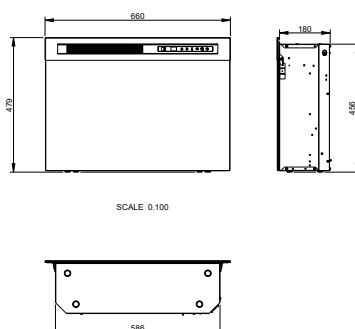

26" Firebox - XHD26