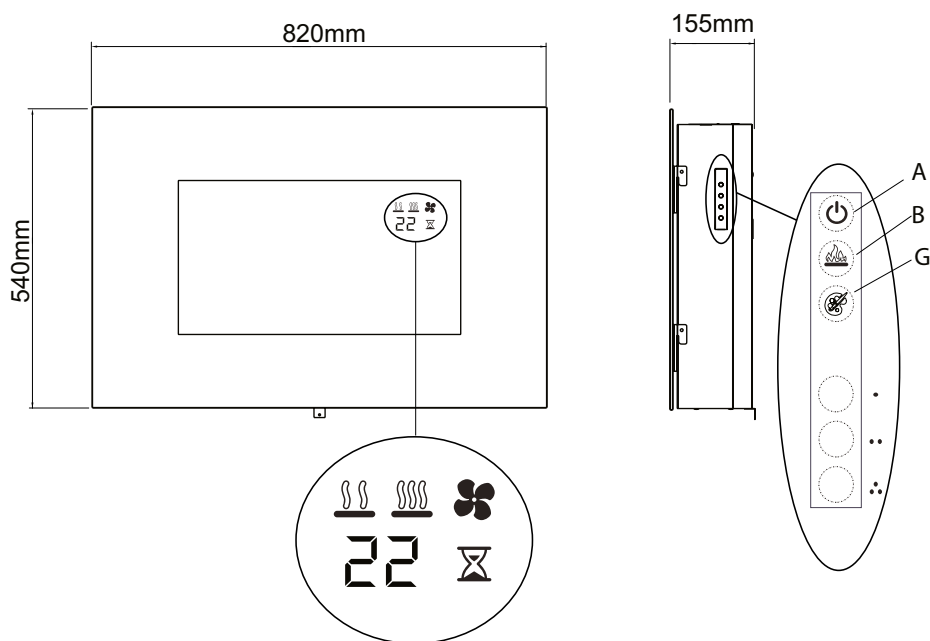

Toluca	
Spécifications générales	Système de feu	Optiflame®
	Référence Article	210401
	Code EAN	5011139210401
	Modèle	Cheminée murale
	Vue sur le feu	1 face
	Couleur	Noir
	Décoration	Acrylic ice
Taille produit	Dimensions vue sur le feu (LxH)	51 x 28 cm
	Dimensions extérieures LxHxP	82 x 54 x 15,5 cm
Caractéristiques	Puissance de chauffe	Oui
	Thermostat	Oui
	Télécommande	Oui
	Contrôle manuel possible sur le foyer oui/non	Uniquement contrôle et effets des flammes
	Module de lumière	LED
	Module sonore	Non
	Réglage effets lumières	Lit de feu en plusieurs couleurs
Consommation électrique	Réglage chauffage 1 en W	1000W
	Réglage chauffage 2 en W	2000W
	Consommation flamme uniquement en W	10W
	Consommation maximale	2000W
Voltage	Voltage/ Fréquence électrique	230V/50Hz
Spécifications	Poids produit en kg	12,5
	Longueur du cordon	1,5 m
	Garantie	2 ans