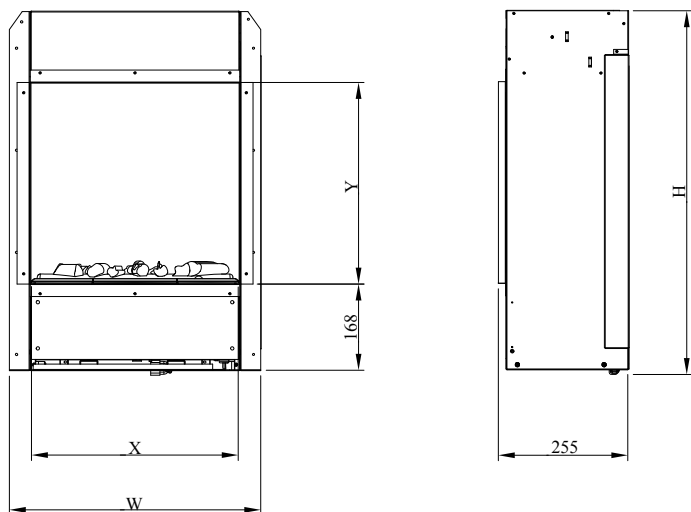

MODEL	'H'	'W'	'X'	'Y'
ENG56-400	700mm	490mm	413mm	395mm
ENG68-400	823mm	490mm	413mm	517mm
ENG56-600	700mm	646mm	569mm	395mm

	Engine 68-400	
<b>Spécifications générales</b>	Système de feu	Optimyst®
	Référence Article	210258
	Code EAN	5011139210258
	Modèle	Unité intégrée
	Vue sur le feu	1 face
	Couleur	Noir mural (option: rétroviseur mural)
	Décoration	Kit bûches
<b>Taille produit</b>	Dimensions vue sur le feu (LxH)	41 x 50 cm
	Dimensions extérieures LxHxP	49 x 82,5 x 25,5 cm
<b>Caractéristiques</b>	Puissance de chauffe	Oui
	Thermostat	Oui
	Télécommande	Oui
	Contrôle manuel possible sur le foyer oui/ non	Oui, effet de flamme activé / désactivé
	Module de lumière	Halogène
	Module sonore	Non
	Réglage effets lumières	Non
<b>Consommation électrique</b>	Réglage chauffage 1 en W	1000W
	Réglage chauffage 2 en W	2000W
	Consommation flamme uniquement en W	200W
	Consommation maximale	2000W
<b>Voltage</b>	Voltage/ Fréquence électrique	230V/50Hz
<b>Spécifications</b>	Poids produit en kg	16,2
	Longueur du cordon	1,5 m
	Garantie	2 ans