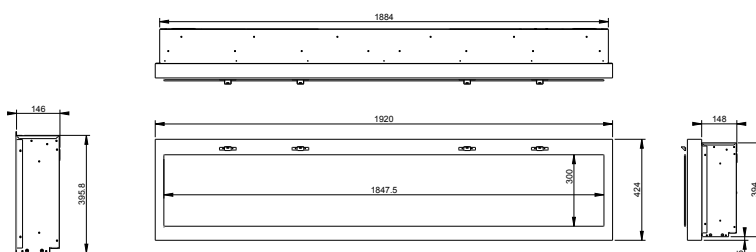

### Driftwood riverrock 74"

LF74DWS-KIT  
0781052102859

**Ignite XL 50"**

**Ignite XL 74"**

 Recherchez le dessin de l'Ignite XL 100 "sur [www.dimplex-fires.eu](http://www.dimplex-fires.eu)

		Ignite XL 50"	Ignite XL 74"	Ignite XL 100"
<b>Spécifications générales</b>	Système de feu	Optiflame®	Optiflame®	Optiflame®
	Référence Article	210272	210289	210296
	Code EAN	5011139210272	5011139210289	5011139210296
	Modèle	Murale encastrée	Murale encastrée	Murale encastrée
	Vue sur le feu	1 face	1 face	1 face
	Couleur	Noir	Noir	Noir
	Décoration	Acrylic ice	Acrylic ice	Acrylic ice
<b>Taille produit</b>	Dimensions vue sur le feu (LxH)	124 x 31 cm	186 x 31 cm	245 x 31 cm
	Dimensions extérieures LxHxP	130,6 x 41,9 x 14,8 cm	188,4 x 39,4 x 14,8 cm	257,6 x 41,9 x 14,8 cm
<b>Caractéristiques</b>	Puissance de chauffe	Oui	Oui	Oui
	Thermostat	Oui	Oui	Oui
	Télécommande	Oui	Oui	Oui
	Contrôle manuel possible sur le foyer oui/ non	Contrôle de la flamme uniquement	Contrôle de la flamme uniquement	Contrôle de la flamme uniquement
	Module de lumière	LED	LED	LED
	Module sonore	-	-	-
	Réglage effets lumières	Lit de feu multicolore	Lit de feu multicolore	Lit de feu multicolore
<b>Consommation électrique</b>	Réglage chauffage 1 en W	1800W (varie selon l'option ComfortSaver)	1800W (varie selon l'option ComfortSaver)	1800W (varie selon l'option ComfortSaver)
	Réglage chauffage 2 en W	-	-	-
	Consommation flamme uniquement en W	19W	27W	35W
	Consommation maximale	1800W avec chauffage en pleine opération	1800W avec chauffage en pleine opération	1800W avec chauffage en pleine opération
<b>Voltage</b>	Voltage/ Fréquence électrique	230V/50Hz	230V/50Hz	230V/50Hz
<b>Spécifications</b>	Poids produit en kg	28,7	39	54
	Longueur du cordon	1,5 m	1,5 m	1,5 m
	Garantie	2 ans	2 ans	2 ans