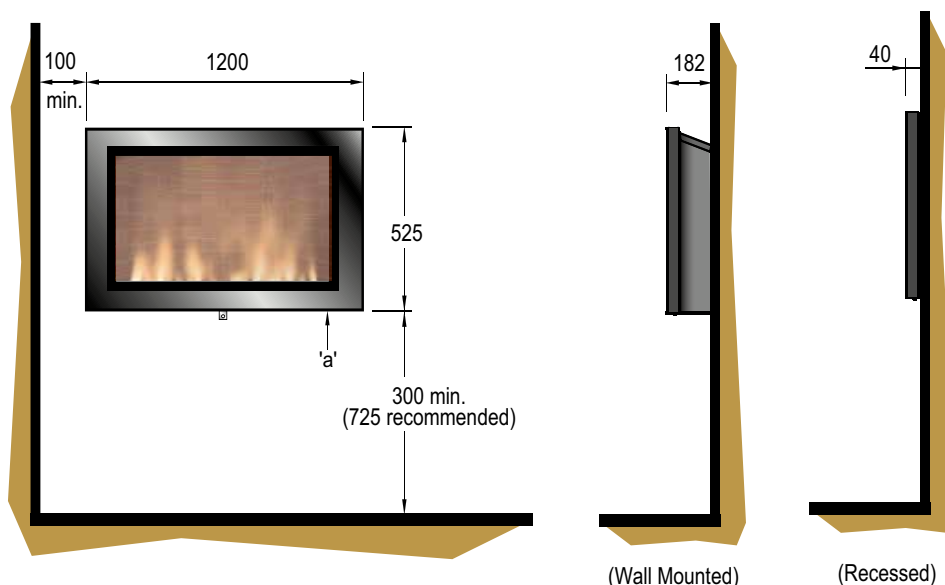

SP16
Spécifications générales	Système de feu	Optiflame®
	Référence Article	209863
	Code EAN	5011139209863
	Modèle	Cheminée murale
	Vue sur le feu	1 face
	Couleur	Noir
	Décoration	Kit bûches
Taille produit	Dimensions vue sur le feu (LxH)	95 x 38 cm
	Dimensions extérieures LxHxP	120 x 52,5 x 18,2 cm
Caractéristiques	Puissance de chauffe	Oui
	Thermostat	Oui
	Télécommande	Oui
	Contrôle manuel possible sur le foyer oui/non	Oui, seulement des flammes et des effets
	Module de lumière	LED
	Module sonore	Non
Consommation électrique	Réglage chauffage 1 en W	1000W
	Réglage chauffage 2 en W	2000W
	Consommation flamme uniquement en W	13W
	Consommation maximale	2000W
Voltage	Voltage/ Fréquence électrique	230V/50Hz
Spécifications	Poids produit en kg	40,7
	Longueur du cordon	1,5 m
	Garantie	2 ans