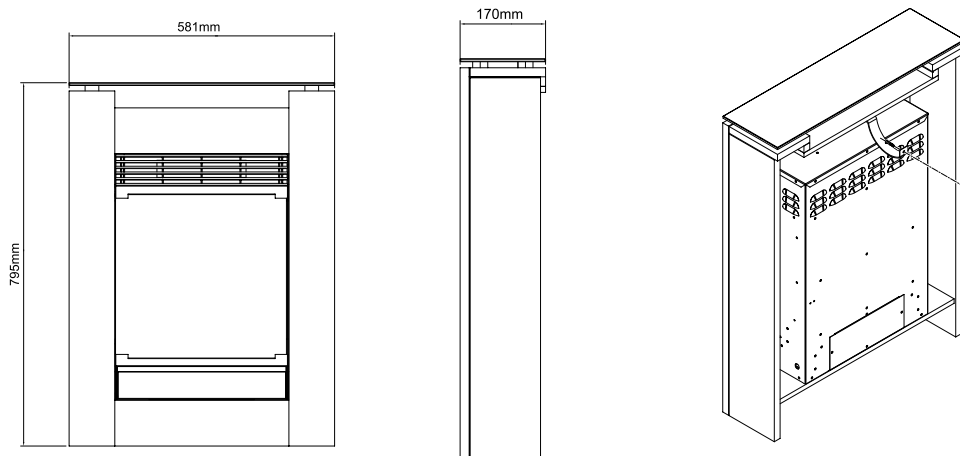

Gisella white	
Spécifications générales	Système de feu	Optiflame®
	Référence Article	208392
	Code EAN	5011139208392
	Modèle	Cheminée sur pied
	Vue sur le feu	1 face
	Couleur	Blanc
	Décoration	Kit bûches
Taille produit	Dimensions vue sur le feu (LxH)	34 x 38 cm
	Dimensions extérieures LxHxP	58,1 x 79,5 x 17 cm
Caractéristiques	Puissance de chauffe	Oui
	Thermostat	Oui
	Télécommande	Oui
	Contrôle manuel possible sur le foyer oui/ non	Oui
	Module de lumière	LED
	Module sonore	Non
	Réglage effets lumières	-
Consommation électrique	Réglage chauffage 1 en W	750W
	Réglage chauffage 2 en W	1500W
	Consommation flamme uniquement en W	15W
	Consommation maximale	1500W
Voltage	Voltage/ Fréquence électrique	230V/50Hz
Spécifications	Poids produit en kg	21
	Longueur du cordon	1,5 m
	Garantie	2 ans