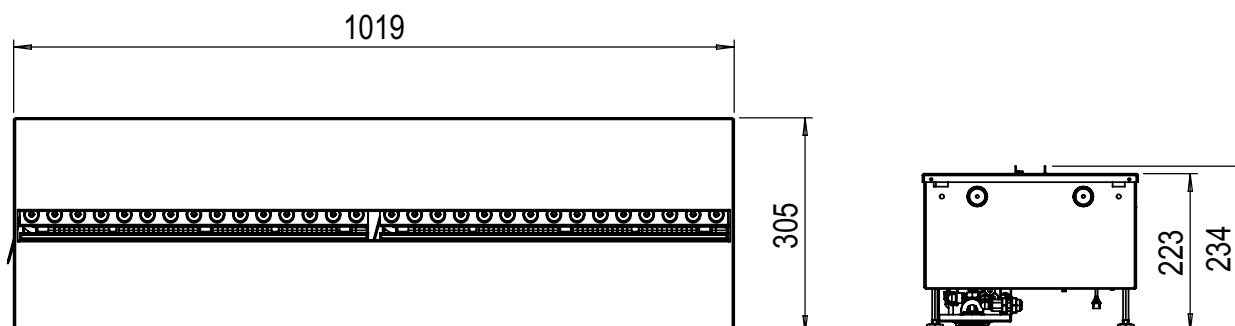

Toutes les cassettes doivent avoir une ventilation adéquate pour une expérience optimale du feu. Pour des conseils, lisez les manuels ou visitez le site Internet www.dimplex-fires.eu

		Cassette 1000 projects
Spécifications générales	Système de feu	Optimyst®
	Référence Article	211446
	Code EAN	5011139211446
	Modèle	Cassette
	Vue sur le feu	4 faces
	Couleur	Noir
	Décoration	Plaque métallique (kit bois LED en option disponible, 2x kit bois 500)
Taille produit	Dimensions vue sur le feu (LxH)	99 x 20 cm
	Dimensions extérieures LxHxP	101 x 30 x 20 cm
Caractéristiques	Puissance de chauffe	Non
	Thermostat	-
	Télécommande	Oui
	Contrôle manuel possible sur le foyer oui/ non	Oui
	Module de lumière	LED
	Module sonore	Oui
Consommation électrique	Réglage effets lumières	-
	Réglage chauffage 1 en W	-
	Réglage chauffage 2 en W	-
	Consommation flamme uniquement en W	450W
Voltage	Consommation maximale	450W
	Voltage/ Fréquence électrique	230V/50Hz
Spécifications	Poids produit en kg	17,5
	Longueur du cordon	1,5 m
	Garantie	2 ans