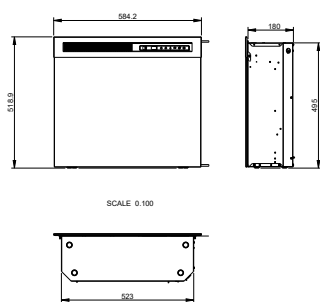

23" Firebox - XHD23