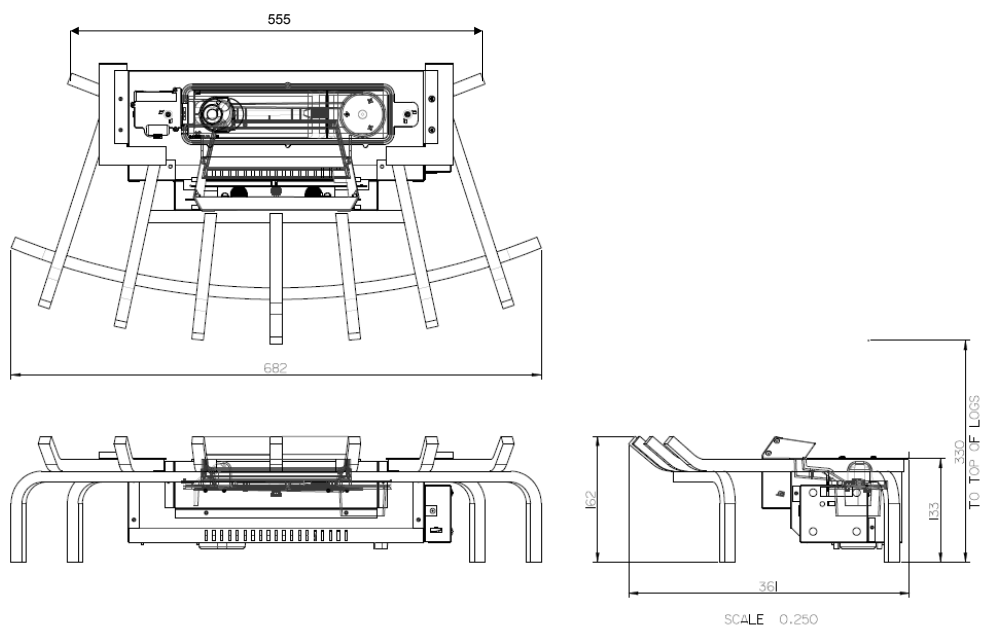

Silverton
Spécifications générales	Système de feu	Optimyst®
	Référence Article	204554
	Code EAN	5011139204554
	Modèle	Cheminée sur pied
	Vue sur le feu	4 faces
	Couleur	Noir
	Décoration	Kit bûches LED
Taille produit	Dimensions vue sur le feu (LxH)	22 x 20 cm
	Dimensions extérieures LxHxP	68,2 x 33 x 36,1 cm
Caractéristiques	Puissance de chauffe	Non
	Thermostat	Non
	Télécommande	Oui
	Contrôle manuel possible sur le foyer oui/non	Oui
	Module de lumière	LED
	Module sonore	Non
	Réglage effets lumières	Non
Consommation électrique	Réglage chauffage 1 en W	-
	Réglage chauffage 2 en W	-
	Consommation flamme uniquement en W	60W
	Consommation maximale	60W
Voltage	Voltage/ Fréquence électrique	230V/50Hz
Spécifications	Poids produit en kg	11
	Longueur du cordon	1,5 m
	Garantie	2 ans