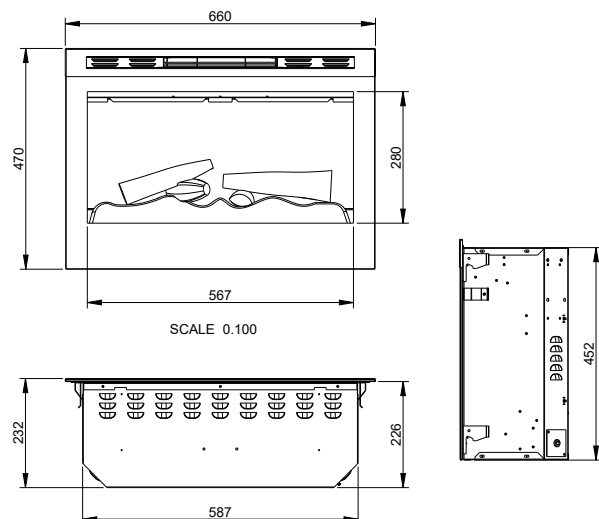

DF2550 - 25" firebox
208323 / 5011139208323