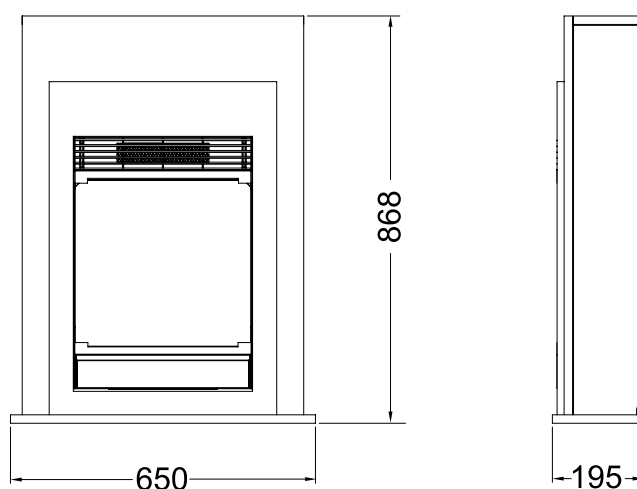

**Bellini black**

211132 / 5011139211132

**Bellini concrete**

210449 / 5011139210449

**Bellini brown**

210456 / 5011139210456

		Bellini
<b>Spécifications générales</b>	Système de feu	Optiflame®
	Référence Article	211149 (white) / 211132 (black) 210456 (brown) / 210449 (concrete)
	Code EAN	5011139211149 (white) / 5011139211132 (black) / 5011139210456 (brown) / 5011139210449 (concrete)
	Modèle	Cheminée sur pied
	Vue sur le feu	1 face
	Couleur	- Blanc met blanc frame - Blanc met noir frame - Blanc met aspect béton frame - Blanc met marron frame
	Décoration	Kit bûches
<b>Taille produit</b>	Dimensions vue sur le feu (LxH)	34 x 38 cm
	Dimensions extérieures LxHxP	65 x 86,8 x 19,5 cm
<b>Caractéristiques</b>	Puissance de chauffe	Oui
	Thermostat	Oui
	Télécommande	Oui
	Contrôle manuel possible sur le foyer oui/non	Oui
	Module de lumière	LED
	Module sonore	Non
	Réglage effets lumières	-
<b>Consommation électrique</b>	Réglage chauffage 1 en W	750W
	Réglage chauffage 2 en W	1500W
	Consommation flamme uniquement en W	10W
	Consommation maximale	1500W
<b>Voltage</b>	Voltage/ Fréquence électrique	230V/50Hz
<b>Spécifications</b>	Poids produit en kg	21,5
	Longueur du cordon	1,5 m
	Garantie	2 ans