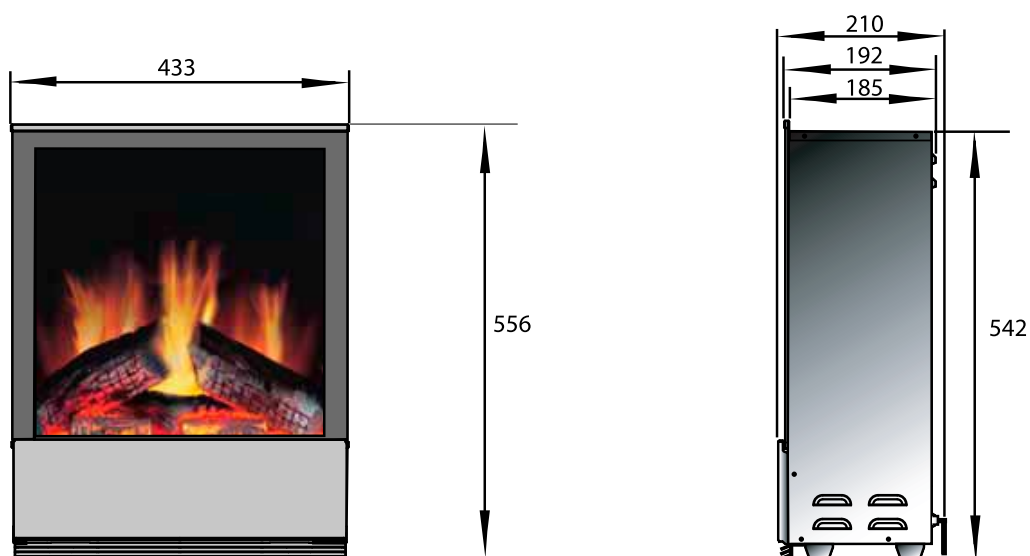

		Viotta de Luxe
<b>Spécifications générales</b>	Système de feu	Optiflame®
	Référence Article	208231
	Code EAN	5011139208231
	Modèle	Effort
	Vue sur le feu	1 face
	Couleur	Noir
	Décoration	Kit bûches
<b>Taille produit</b>	Dimensions vue sur le feu (LxH)	38 x 37 cm
	Dimensions extérieures LxHxP	43,3 x 54,2 x 21 cm
<b>Caractéristiques</b>	Puissance de chauffe	Oui
	Thermostat	Oui
	Télécommande	Oui
	Contrôle manuel possible sur le foyer oui/ non	Oui
	Module de lumière	LED
	Module sonore	Non
	Réglage effets lumières	Non
<b>Consommation électrique</b>	Réglage chauffage 1 en W	1000W
	Réglage chauffage 2 en W	2000W
	Consommation flamme uniquement en W	10W
	Consommation maximale	2000W
<b>Voltage</b>	Voltage/ Fréquence électrique	230V/50Hz
<b>Spécifications</b>	Poids produit en kg	12,5
	Longueur du cordon	1,5 m
	Garantie	2 ans