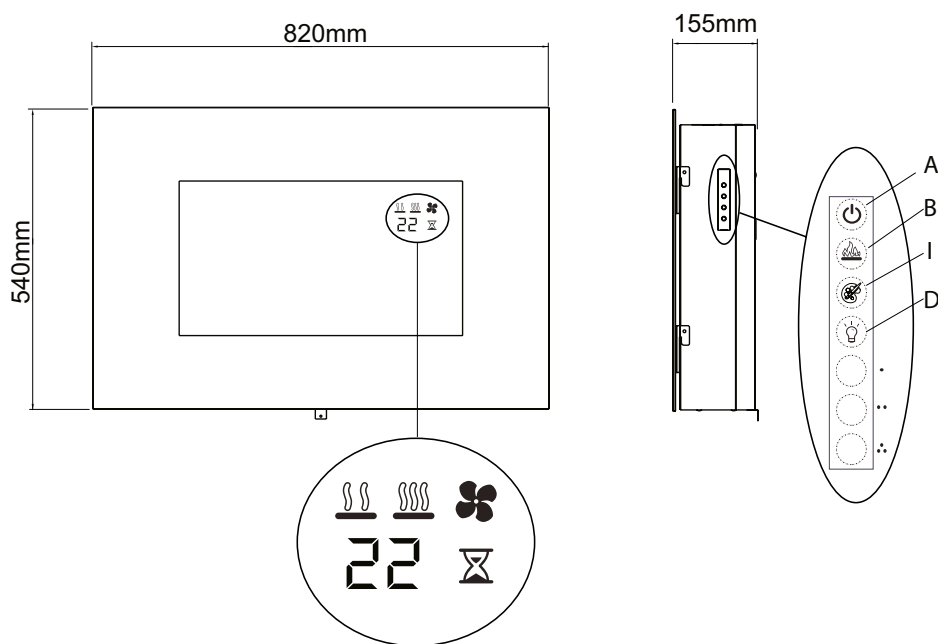

Toluca de Luxe	
Spécifications générales	Système de feu	Optiflame®
	Référence Article	210418
	Code EAN	5011139210418
	Modèle	Cheminée murale
	Vue sur le feu	1 face
	Couleur	Noir
	Décoration	Acrylic ice
Taille produit	Dimensions vue sur le feu (LxH)	51 x 28 cm
	Dimensions extérieures LxHxP	82 x 54 x 15,5 cm
Caractéristiques	Puissance de chauffe	Oui
	Thermostat	Oui
	Télécommande	Oui
	Contrôle manuel possible sur le foyer oui/non	Oui, seulement des flammes et des effets
	Module de lumière	LED
	Module sonore	Oui, le son du haut-parleur via Bluetooth
	Réglage effets lumières	Lit de feu en plusieurs couleurs
Consommation électrique	Réglage chauffage 1 en W	1000W
	Réglage chauffage 2 en W	2000W
	Consommation flamme uniquement en W	10W
	Consommation maximale	2000W
Voltage	Voltage/ Fréquence électrique	230V/50Hz
Spécifications	Poids produit en kg	14,5
	Longueur du cordon	1,5 m
	Garantie	2 ans