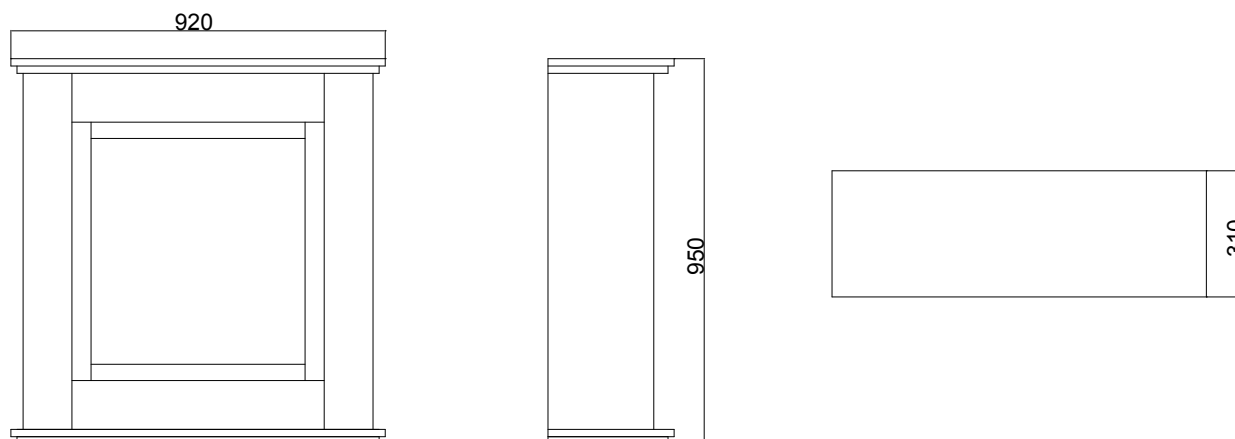

Asti	
Spécifications générales	Système de feu	Optiflame®
	Référence Article	111180
	Code EAN	5011139123831
	Modèle	Cheminée sur pied
	Vue sur le feu	1 face
	Couleur	Blanc
	Décoration	Kit bûches
Taille produit	Dimensions vue sur le feu (LxH)	42 x 52 cm
	Dimensions extérieures LxHxP	85 x 90 x 30 cm
Caractéristiques	Puissance de chauffe	Oui
	Thermostat	Oui
	Télécommande	Oui
	Contrôle manuel possible sur le foyer oui/non	Schéma de la flamme
	Module de lumière	LED
	Module sonore	Non
Réglage effets lumières	Blauw / rood	
Consommation électrique	Réglage chauffage 1 en W	1400 W
	Réglage chauffage 2 en W	-
	Consommation flamme uniquement en W	7 W
	Consommation maximale	1400 W
Voltage	Voltage/ Fréquence électrique	230 V / 50 Hz
Spécifications	Poids produit en kg	39 kg
	Longueur du cordon	1,5 m
	Garantie	2 ans