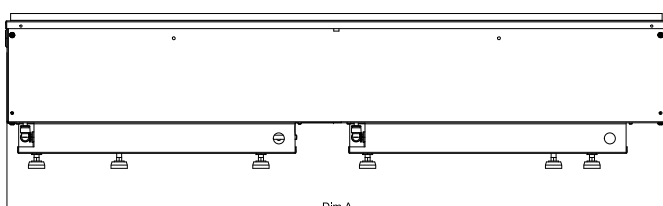

Toutes les cassettes doivent avoir une ventilation adéquate pour une expérience optimale du feu. Pour des conseils, lisez les manuels ou visitez le site Internet www.dimplex-fires.eu

	Cassette 1000 retail	
Spécifications générales	Système de feu	Optimyst®
	Référence Article	210661
	Code EAN	5011139210661
	Modèle	Cassette
	Vue sur le feu	4 faces
	Couleur	Noir
	Décoration	Plaque métallique (kit bois LED en option disponible, 2x kit bois 500)
Taille produit	Dimensions vue sur le feu (LxH)	99 x 20 cm
	Dimensions extérieures LxHxP	101 x 30 x 20 cm
Caractéristiques	Puissance de chauffe	Non
	Thermostat	Non
	Télécommande	Oui
	Contrôle manuel possible sur le foyer oui/ non	Oui
	Module de lumière	LED
	Module sonore	Oui
	Réglage effets lumières	Non
Consommation électrique	Réglage chauffage 1 en W	
	Réglage chauffage 2 en W	-
	Consommation flamme uniquement en W	450W
	Consommation maximale	450W
Voltage	Voltage/ Fréquence électrique	230V/50Hz
Spécifications	Poids produit en kg	17,5
	Longueur du cordon	1,5 m
	Garantie	2 ans