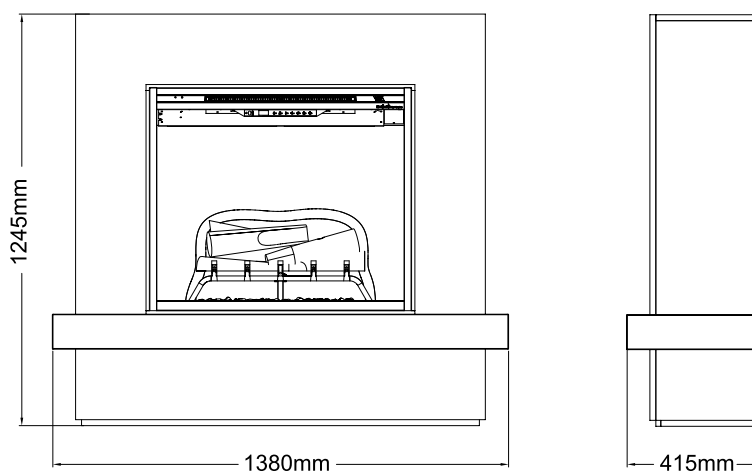

Sherwood	
Spécifications générales	Système de feu	Optiflame®
	Référence Article	210937
	Code EAN	5011139210937
	Modèle	Cheminée sur pied
	Vue sur le feu	1 face
	Couleur	Blanc/aspect béton
	Décoration	Kit bûches
Taille produit	Dimensions vue sur le feu (LxH)	75 x 58 cm
	Dimensions extérieures LxHxP	138 x 124,5 x 41,5 cm
Caractéristiques	Puissance de chauffe	Oui
	Thermostat	Oui
	Télécommande	Oui
	Contrôle manuel possible sur le foyer oui/ non	Oui
	Module de lumière	LED
	Module sonore	Non
	Réglage effets lumières	Lit de feu dans la teinte bleu / rouge
Consommation électrique	Réglage chauffage 1 en W	-
	Réglage chauffage 2 en W	2000W
	Consommation flamme uniquement en W	15W
	Consommation maximale	2000W
Voltage	Voltage/ Fréquence électrique	230V/50Hz
Spécifications	Poids produit en kg	77,5
	Longueur du cordon	1,5 m
	Garantie	2 ans