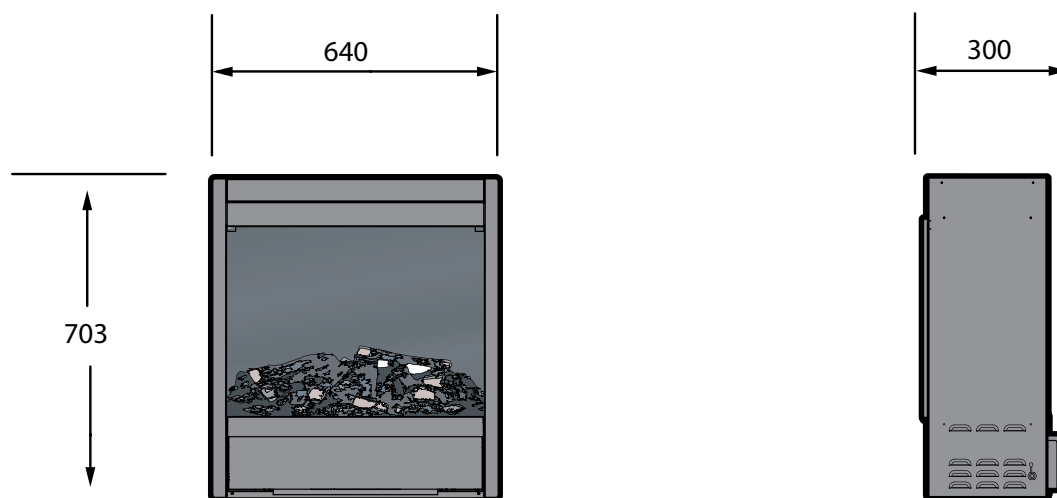

Albany	
Spécifications générales	Système de feu	Optimyst®
	Référence Article	210173
	Code EAN	5011139210173
	Modèle	Unité intégrée
	Vue sur le feu	1 face
	Couleur	Noir
	Décoration	Kit bûches LED
Taille produit	Dimensions vue sur le feu (LxH)	57 x 42 cm
	Dimensions extérieures LxHxP	64 x 70,3 x 30 cm
Caractéristiques	Puissance de chauffe	Oui
	Thermostat	Oui
	Télécommande	Oui
	Contrôle manuel possible sur le foyer oui/ non	Oui, effet de flamme activé / désactivé
	Module de lumière	Halogène
	Module sonore	Non
	Réglage effets lumières	Non
Consommation électrique	Réglage chauffage 1 en W	750W
	Réglage chauffage 2 en W	1500W
	Consommation flamme uniquement en W	240W
	Consommation maximale	1500W
Voltage	Voltage/ Fréquence électrique	230V/50Hz
Spécifications	Poids produit en kg	24,5
	Longueur du cordon	1,5 m
	Garantie	2 ans