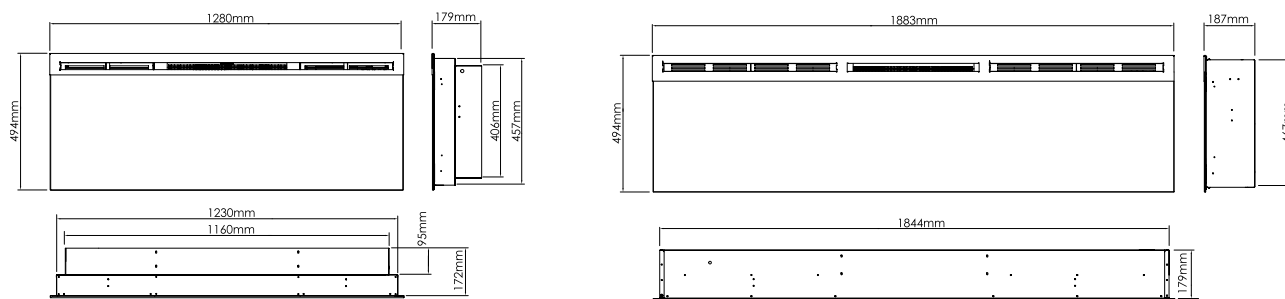

**Prism 50"**

209900 / 5011139209900

**Prism 74"**

209917 / 5011139209917

		Prism 50"	Prism 74"
<b>Spécifications générales</b>	Système de feu	Optiflame®	Optiflame®
	Référence Article	209900	209917
	Code EAN	5011139209900	5011139209917
	Modèle	Cheminée murale linéaire; peut être encastré dans le mur	Cheminée murale linéaire; peut être encastré dans le mur
	Vue sur le feu	1 face	1 face
	Couleur	Noir	Noir
	Décoration	Lit de feu avec pierres acryliques	Lit de feu avec pierres acryliques
<b>Taille produit</b>	Dimensions vue sur le feu (LxH)	120 x 27 cm	180 x 27 cm
	Dimensions extérieures LxHxP	128 x 49,4 x 17,9 cm	188,3 x 49,4 x 17,9 cm
<b>Caractéristiques</b>	Puissance de chauffe	Oui	Oui
	Thermostat	Oui	Oui
	Télécommande	Oui	Oui
	Contrôle manuel possible sur le foyer oui/non	Contrôle de la flamme uniquement	Contrôle de la flamme uniquement
	Module de lumière	LED	LED
	Module sonore	Non	Non
	Réglage effets lumières	Oui, lit de carburant	Oui, lit de carburant
<b>Consommation électrique</b>	Réglage chauffage 1 en W	1100W	1100W
	Réglage chauffage 2 en W	-	-
	Consommation flamme uniquement en W	19W	24W
	Consommation maximale	1100W	1100W
<b>Voltage</b>	Voltage/ Fréquence électrique	230V/50Hz	230V/50Hz
<b>Spécifications</b>	Poids produit en kg	32,5	47,2
	Longueur du cordon	1,5 m	1,5 m
	Garantie	2 ans	2 ans