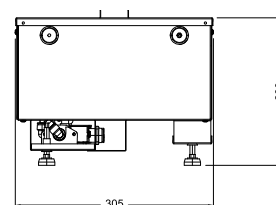

MODEL	DIM 'A'
CAS500	508mm
CAS1000	1017mm

Toutes les cassettes doivent avoir une ventilation adéquate pour une expérience optimale du feu. Pour des conseils, lisez les manuels ou visitez le site Internet [www.dimplex-fires.eu](http://www.dimplex-fires.eu)