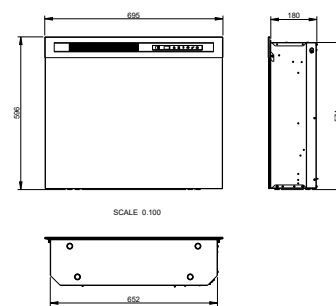

	23" Firebox - XHD23	26" Firebox - XHD26	28" Firebox - XHD28	
<b>Spécifications générales</b>	Système de feu	Optiflame®	Optiflame®	Optiflame®
	Référence Article	210951	210975	211002
	Code EAN	5011139210951	5011139210975	5011139211002
	Modèle	Firebox	Firebox	Firebox
	Vue sur le feu	1 face	1 face	1 face
	Couleur	Noir	Noir	Noir
	Décoration	Kit bûches LED	Kit bûches LED	Kit bûches LED
<b>Taille produit</b>	Dimensions vue sur le feu (LxH)	52 x 42 cm	60 x 38 cm	62 x 48 cm
	Dimensions extérieures LxHxP	58,4 x 51,9 x 19 cm	66 x 47,9 x 19cm	65,2 x 59,6 x 19 cm
<b>Caractéristiques</b>	Puissance de chauffe	Oui	Oui	Oui
	Thermostat	Oui	Oui	Oui
	Télécommande	Oui	Oui	Oui
	Contrôle manuel possible sur le foyer oui/non	Oui, seulement des flammes et des effets	Oui, seulement des flammes et des effets	Oui, seulement des flammes et des effets
	Module de lumière	LED	LED	LED
	Module sonore	Non	Non	Non
	Réglage effets lumières	Oui, les flammes peuvent être légèrement ajustées à une couleur plus bleue, rouge ou orange	Oui, les flammes peuvent être légèrement ajustées à une couleur plus bleue, rouge ou orange	Oui, les flammes peuvent être légèrement ajustées à une couleur plus bleue, rouge ou orange
<b>Consommation électrique</b>	Réglage chauffage 1 en W	1400W	1400W	1400W
	Réglage chauffage 2 en W	-	-	-
	Consommation flamme uniquement en W	7W	7W	7W
	Consommation maximale	1400W	1400W	1400W
<b>Voltage</b>	Voltage/ Fréquence électrique	230V/50Hz	230V/50Hz	230V
<b>Spécifications</b>	Poids produit en kg	12	11	14,5
	Longueur du cordon	1,5 m	1,5 m	1,5 m
	Garantie	2 ans	2 ans	2 ans