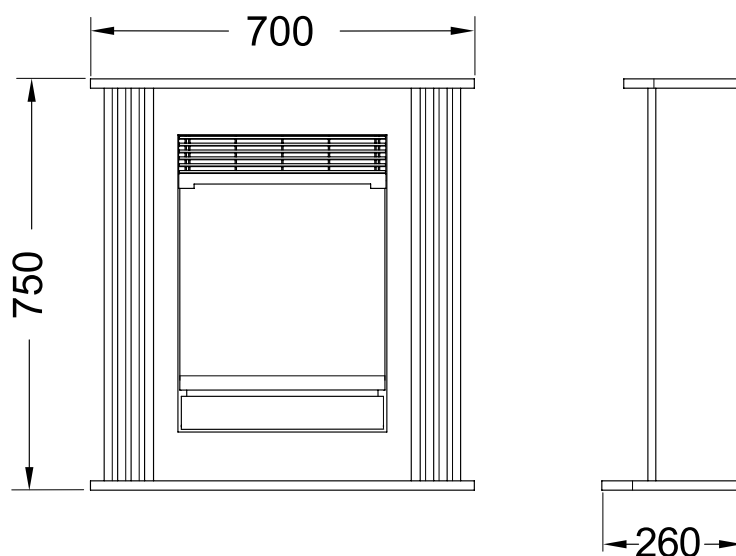

Mini mozart walnut
207999 / 5011139207999

Mini mozart black
208408 / 5011139208408

		Mini Mozart walnut	Mini Mozart black
Spécifications générales	Système de feu	Optiflame®	Optiflame®
	Référence Article	207999	208408
	Code EAN	5011139207999	5011139208408
	Modèle	Cheminée sur pied	Cheminée sur pied
	Vue sur le feu	1 face	1 face
	Couleur	Noyer	Noir
	Décoration	Kit bûches	Kit bûches
Taille produit	Dimensions vue sur le feu (LxH)	38 x 34 cm	38 x 34 cm
	Dimensions extérieures LxHxP	70 x 75 x 26 cm	70 x 75 x 26 cm
Caractéristiques	Puissance de chauffe	Oui	Oui
	Thermostat	Oui	Oui
	Télécommande	Non	Non
	Contrôle manuel possible sur le foyer oui/non	Oui	Oui
	Module de lumière	LED	LED
	Module sonore	Non	Non
	Réglage effets lumières	Non	Non
Consommation électrique	Réglage chauffage 1 en W	750W	750W
	Réglage chauffage 2 en W	1500W	1500W
	Consommation flamme uniquement en W	15W	15W
	Consommation maximale	1500W	1500W
Voltage	Voltage/ Fréquence électrique	230V/50Hz	230V/50Hz
Spécifications	Poids produit en kg	20	20
	Longueur du cordon	1,5 m	1,5 m
	Garantie	2 ans	2 ans