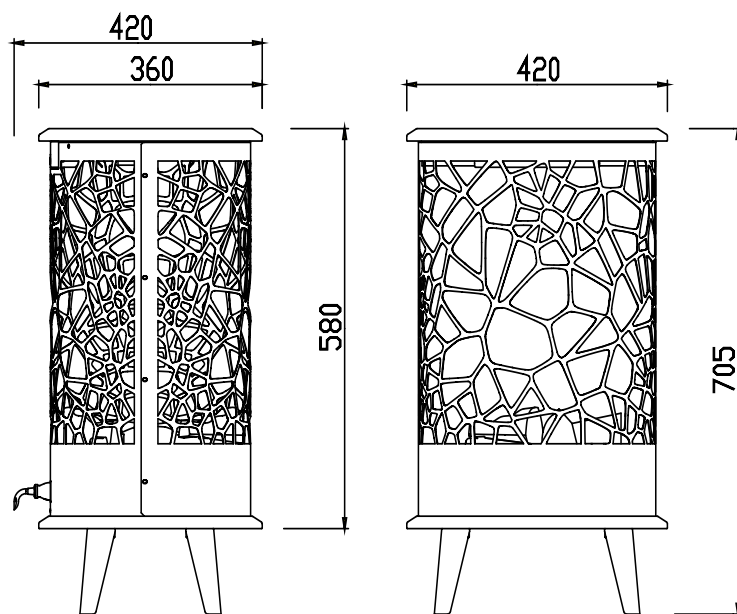

Opti-V 360
Spécifications générales	Système de feu	Opti-Virtual®
	Référence Article	206336
	Code EAN	5011139206336
	Modèle	Cheminée sur pied
	Vue sur le feu	4 faces (360 degrees)
	Couleur	Noir
	Décoration	Spiegel/houtset
Taille produit	Dimensions vue sur le feu (LxH)	40 x 41 cm
	Dimensions extérieures LxHxP	42 x 70,5 x 42 cm
Caractéristiques	Puissance de chauffe	Non
	Thermostat	Non
	Télécommande	Oui
	Contrôle manuel possible sur le foyer oui/ non	Non
	Module de lumière	LED screen
	Module sonore	Non
	Réglage effets lumières	-
Consommation électrique	Réglage chauffage 1 en W	-
	Réglage chauffage 2 en W	-
	Consommation flamme uniquement en W	25W
	Consommation maximale	25W
Voltage	Voltage/ Fréquence électrique	230V/50Hz
Spécifications	Poids produit en kg	12
	Longueur du cordon	1,5 m
	Garantie	2 ans