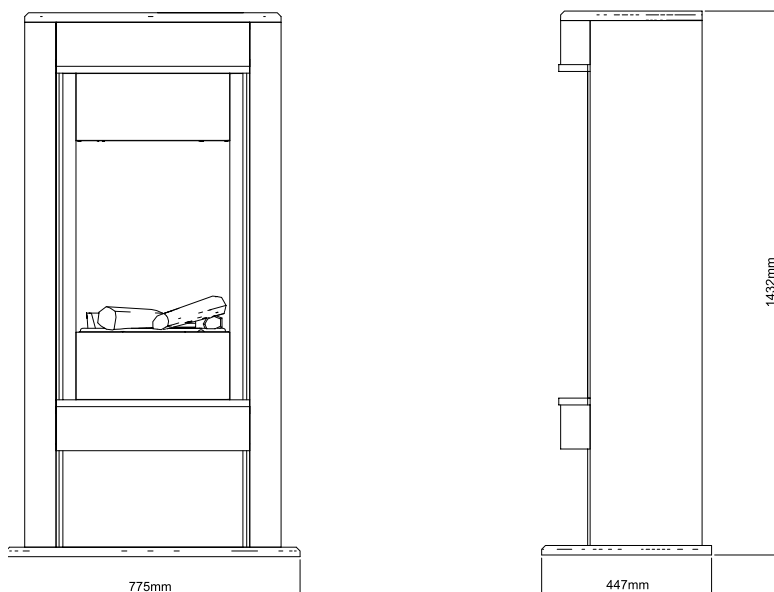

Verdi	
Spécifications générales	Système de feu	Optimyst®
	Référence Article	206275
	Code EAN	5011139206275
	Modèle	Cheminée sur pied
	Vue sur le feu	1 face
	Couleur	Blanc
	Décoration	Kit bûches
Taille produit	Dimensions vue sur le feu (LxH)	40 x 50 cm
	Dimensions extérieures LxHxP	77,5 x 143,2 x 44,7 cm
Caractéristiques	Puissance de chauffe	Oui
	Thermostat	Oui
	Télécommande	Oui
	Contrôle manuel possible sur le foyer oui/non	Oui
	Module de lumière	Halogène
	Module sonore	Non
	Réglage effets lumières	Non
Consommation électrique	Réglage chauffage 1 en W	1000W
	Réglage chauffage 2 en W	2000W
	Consommation flamme uniquement en W	200W
	Consommation maximale	2000W
Voltage	Voltage/ Fréquence électrique	230V/50Hz
Spécifications	Poids produit en kg	42
	Longueur du cordon	1,5 m
	Garantie	2 ans