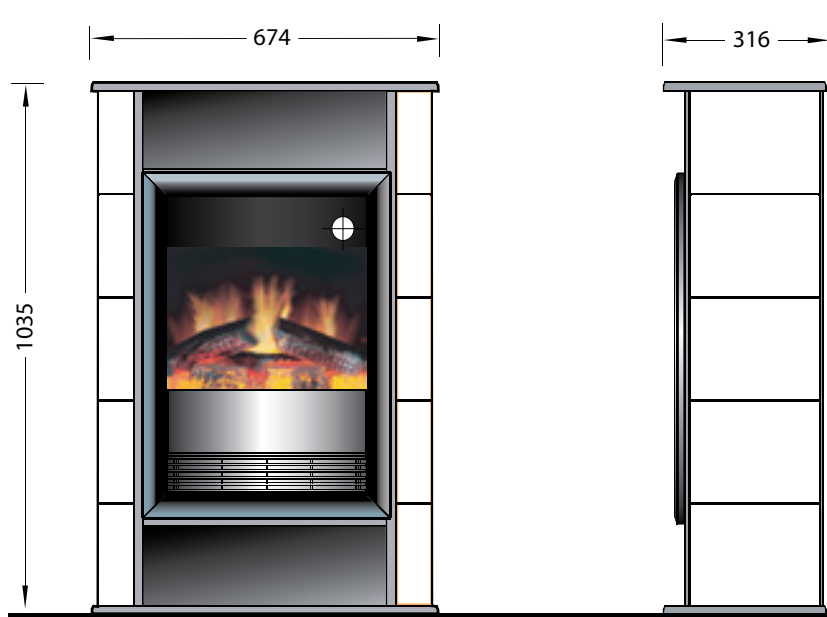

Scandic	
Spécifications générales	Système de feu	Optiflame®
	Référence Article	208200
	Code EAN	5011139208200
	Modèle	Cheminée sur pied
	Vue sur le feu	1 face
	Couleur	Blanc
	Décoration	Kit bûches
Taille produit	Dimensions vue sur le feu (LxH)	38 x 37 cm
	Dimensions extérieures LxHxP	67,4 x 103,5 x 31,6 cm
Caractéristiques	Puissance de chauffe	Oui
	Thermostat	Oui
	Télécommande	Oui
	Contrôle manuel possible sur le foyer oui/non	Oui
	Module de lumière	LED
	Module sonore	Non
	Réglage effets lumières	Non
Consommation électrique	Réglage chauffage 1 en W	1000W
	Réglage chauffage 2 en W	2000W
	Consommation flamme uniquement en W	10W
	Consommation maximale	2000W
Voltage	Voltage/ Fréquence électrique	230V/50Hz
Spécifications	Poids produit en kg	42,6
	Longueur du cordon	1,5 m
	Garantie	2 ans