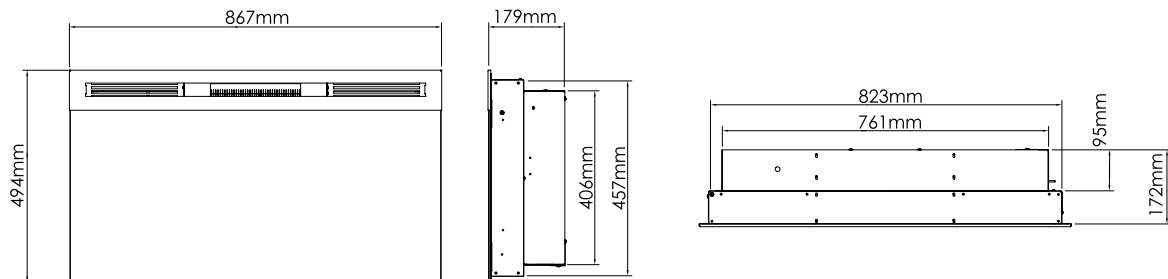

## Accessoires

**Frame for Prism 34"**  
**Noir**  
221136  
50111392211361

**Frame for Prism 34"**  
**Blanc**  
211354  
5011139211354

		Prism 34"
<b>Spécifications générales</b>	Système de feu	Optiflame®
	Référence Article	208378
	Code EAN	5011139208378
	Modèle	Cheminée murale linéaire; peut être encastré dans le mur
	Vue sur le feu	1 face
	Couleur	Noir
	Décoration	Lit de feu avec pierres acryliques
<b>Taille produit</b>	Dimensions vue sur le feu (LxH)	79 x 27 cm
	Dimensions extérieures LxHxP	86,7 x 49,4 x 17,9 cm
<b>Caractéristiques</b>	Puissance de chauffe	Oui
	Thermostat	Oui
	Télécommande	Oui
	Contrôle manuel possible sur le foyer oui/non	Contrôle de la flamme uniquement
	Module de lumière	LED
	Module sonore	Non
	Réglage effets lumières	Oui, lit de carburant
<b>Consommation électrique</b>	Réglage chauffage 1 en W	1100W
	Réglage chauffage 2 en W	-
	Consommation flamme uniquement en W	15W
	Consommation maximale	1100W
<b>Voltage</b>	Voltage/ Fréquence électrique	230V/50Hz
<b>Spécifications</b>	Poids produit en kg	22,1
	Longueur du cordon	1,5 m
	Garantie	2 ans