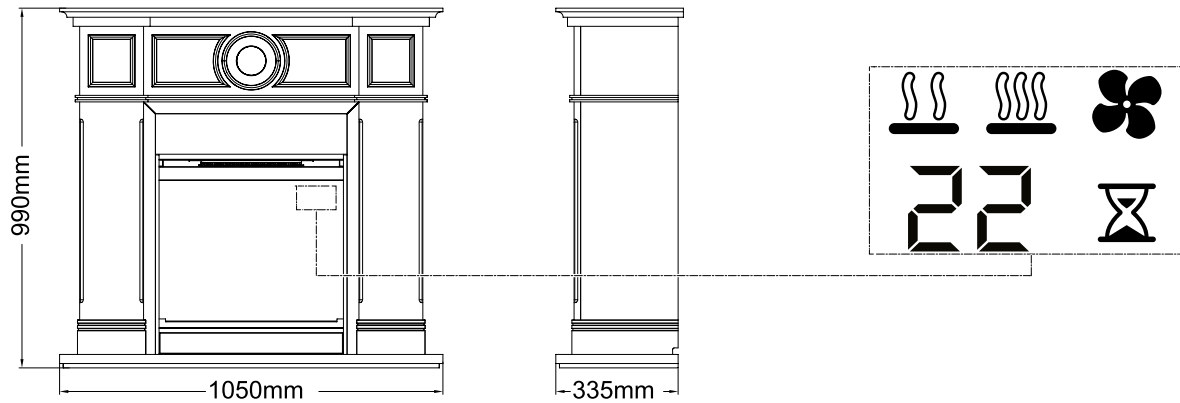

Chopin
Spécifications générales	Système de feu	Optiflame®
	Référence Article	210470
	Code EAN	5011139210470
	Modèle	Cheminée sur pied
	Vue sur le feu	1 face
	Couleur	Blanc crème
	Décoration	Kit bûches
Taille produit	Dimensions vue sur le feu (LxH)	52 x 39 cm
	Dimensions extérieures LxHxP	105 x 99 x 33,5 cm
Caractéristiques	Puissance de chauffe	Oui
	Thermostat	Oui
	Télécommande	Oui
	Contrôle manuel possible sur le foyer oui/non	Oui
	Module de lumière	LED
	Module sonore	Non
	Réglage effets lumières	Non
Consommation électrique	Réglage chauffage 1 en W	750W
	Réglage chauffage 2 en W	1500W
	Consommation flamme uniquement en W	10W
	Consommation maximale	1500W
Voltage	Voltage/ Fréquence électrique	230V/50Hz
Spécifications	Poids produit en kg	46,5
	Longueur du cordon	1,5 m
	Garantie	2 ans