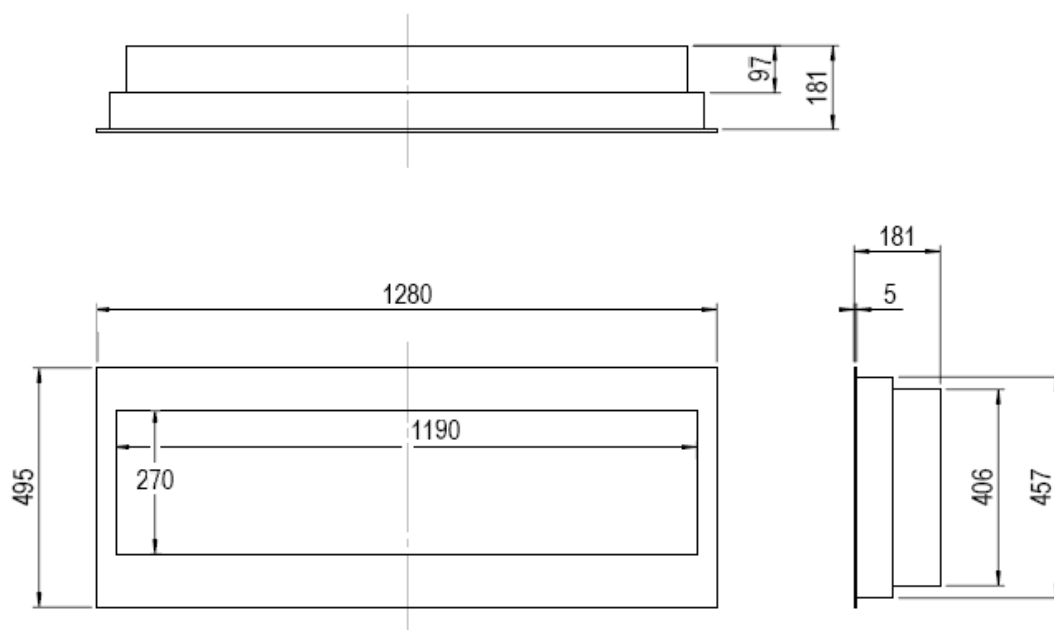

Synergy	
Spécifications générales	Système de feu	Optiflame®
	Référence Article	209887
	Code EAN	5011139209887
	Modèle	Cheminée murale; peut être encastré dans le mur
	Vue sur le feu	1 face
	Couleur	Noir
	Décoration	Lit de feu avec pierres acryliques
Taille produit	Dimensions vue sur le feu (LxH)	120 x 27 cm
	Dimensions extérieures LxHxP	128 x 49,5 x 18,1 cm
Caractéristiques	Puissance de chauffe	Oui
	Thermostat	Oui
	Télécommande	Oui
	Contrôle manuel possible sur le foyer oui/non	Contrôle de la flamme uniquement
	Module de lumière	LED
	Module sonore	Non
Réglage effets lumières	-	
Consommation électrique	Réglage chauffage 1 en W	550W
	Réglage chauffage 2 en W	1100W
	Consommation flamme uniquement en W	19W
	Consommation maximale	1100W
Voltage	Voltage/ Fréquence électrique	230V/50Hz
Spécifications	Poids produit en kg	32,5
	Longueur du cordon	1,5 m
	Garantie	2 ans