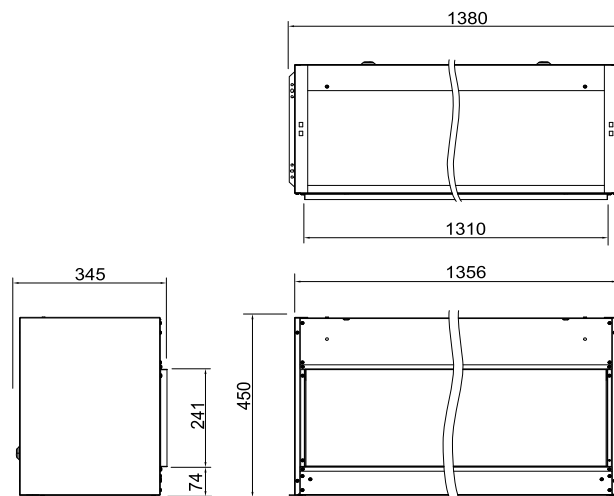

Opti-V double

		Opti-V single	Opti-V double
Spécifications générales	Système de feu	Opti-Virtual®	Opti-Virtual®
	Référence Article	204912	204929
	Code EAN	5011139204912	5011139204929
	Modèle	Unité intégrée	Unité intégrée
	Vue sur le feu	1 face	1 face
	Couleur	Noir	Noir
	Décoration	Kit bûches	Kit bûches
Taille produit	Dimensions vue sur le feu (LxH)	69 x 24 cm	131 x 24 cm
	Dimensions extérieures LxHxP	73,6 x 45 x 34,5 cm	135,6 x 45 x 34,5 cm
Caractéristiques	Puissance de chauffe	Non	Non
	Thermostat	-	-
	Télécommande	Oui	Oui
	Contrôle manuel possible sur le foyer oui/non	Oui	Oui
	Module de lumière	LED screen	LED screen
	Module sonore	Oui	Oui
	Réglage effets lumières	-	-
Consommation électrique	Réglage chauffage 1 en W	-	-
	Réglage chauffage 2 en W	-	-
	Consommation flamme uniquement en W	35W	70W
	Consommation maximale	35W	70W
Voltage	Voltage/ Fréquence électrique	230V/50Hz	230V/50Hz
Spécifications	Poids produit en kg	26	46
	Longueur du cordon	1,5 m	1,5 m
	Garantie	2 ans	2 ans