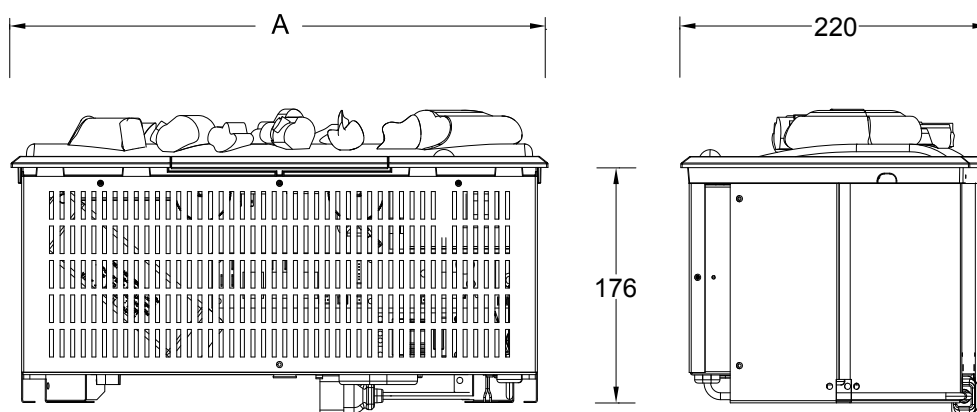

'A'mm
CAS400/600	407

Toutes les cassettes doivent avoir une ventilation adéquate pour une expérience optimale du feu. Pour des conseils, lisez les manuels ou visitez le site Internet www.dimplex-fires.eu

	Cassette 400/600 LED	
Spécifications générales	Système de feu	Optimyst®
	Référence Article	210791
	Code EAN	5011139210791
	Modèle	Cassette
	Vue sur le feu	4 faces
	Couleur	Blanc
	Décoration	Plaque métallique (en option avec jeu de bois)
Taille produit	Dimensions vue sur le feu (LxH)	38 x 20 cm
	Dimensions extérieures LxHxP	41 x 18 x 22 cm
Caractéristiques	Puissance de chauffe	Non
	Thermostat	-
	Télécommande	Oui
	Contrôle manuel possible sur le foyer oui/ non	Oui
	Module de lumière	LED
	Module sonore	-
	Réglage effets lumières	-
Consommation électrique	Réglage chauffage 1 en W	-
	Réglage chauffage 2 en W	-
	Consommation flamme uniquement en W	125W
	Consommation maximale	125W
Voltage	Voltage/ Fréquence électrique	230V/50Hz
Spécifications	Poids produit en kg	5
	Longueur du cordon	1,5 m
	Garantie	2 ans