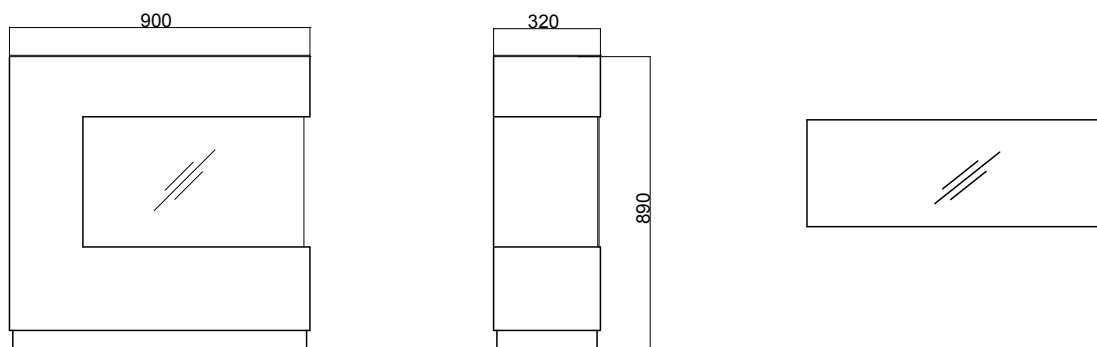

Zen Concrete	Zen White
Spécifications générales	Système de feu	Optimyst®	Optimyst®
	Référence Article	111166	111164
	Code EAN	5011139111166	501139111159
	Modèle	Cheminée sur pied	Cheminée sur pied
	Vue sur le feu	2 faces	2 faces
	Couleur	Aspect béton	Blanc
	Décoration	Plaque métallique	Plaque métallique
Taille produit	Dimensions vue sur le feu (LxH)	38 x 20 cm	38 x 20 cm
	Dimensions extérieures LxHxP	90 x 88 x 32 cm	90 x 88 x 32 cm
Caractéristiques	Puissance de chauffe		
	Thermostat		
	Télécommande		
	Contrôle manuel possible sur le foyer oui/non		
	Module de lumière		
	Module sonore		
	Réglage effets lumières		
Consommation électrique	Réglage chauffage 1 en W		
	Réglage chauffage 2 en W		
	Consommation flamme uniquement en W		
	Consommation maximale		
Voltage	Voltage/ Fréquence électrique		
Spécifications	Poids produit en kg	40	40
	Longueur du cordon		
	Garantie	2 ans	2 ans