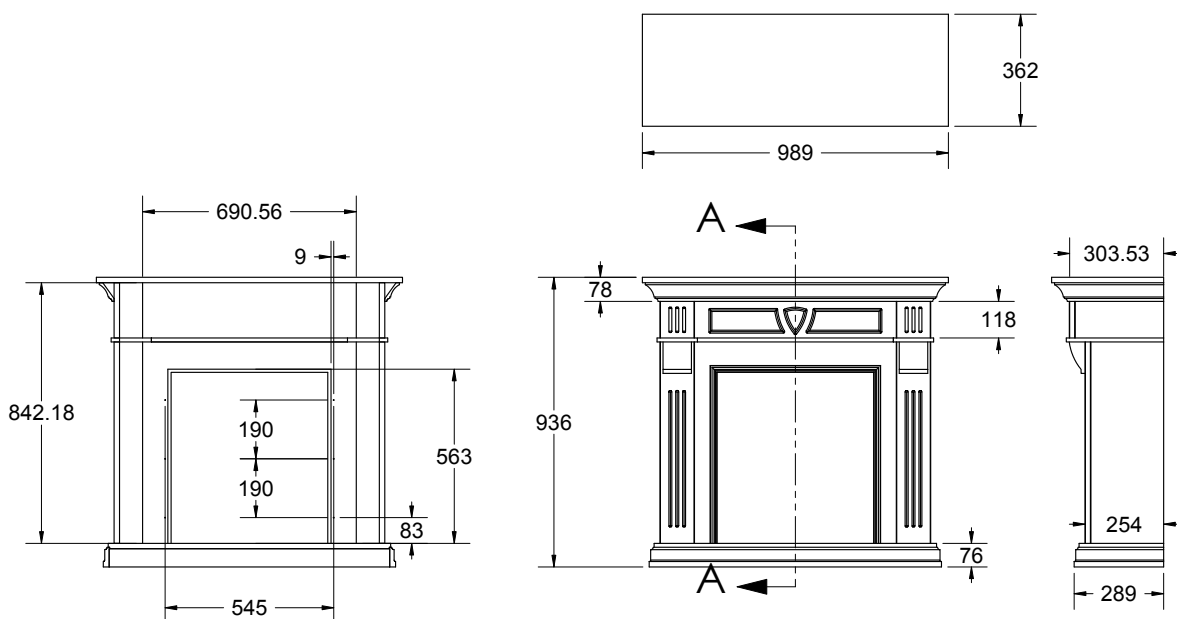

		Beethoven antique
<b>Spécifications générales</b>	Système de feu	Optiflame®
	Référence Article	207906
	Code EAN	5011139207906
	Modèle	Cheminée sur pied
	Vue sur le feu	1 face
	Couleur	Blanc
	Décoration	Kit bûches
<b>Taille produit</b>	Dimensions vue sur le feu (LxH)	52 x 39 cm
	Dimensions extérieures LxHxP	98,9 x 93,6 x 36,2 cm
<b>Caractéristiques</b>	Puissance de chauffe	Oui
	Thermostat	Oui
	Télécommande	Oui
	Contrôle manuel possible sur le foyer oui/non	Oui
	Module de lumière	LED
	Module sonore	Non
	Réglage effets lumières	-
<b>Consommation électrique</b>	Réglage chauffage 1 en W	750W
	Réglage chauffage 2 en W	1500W
	Consommation flamme uniquement en W	15W
	Consommation maximale	1500W
<b>Voltage</b>	Voltage/ Fréquence électrique	230V/50Hz
<b>Spécifications</b>	Poids produit en kg	37
	Longueur du cordon	1,5 m
	Garantie	2 ans