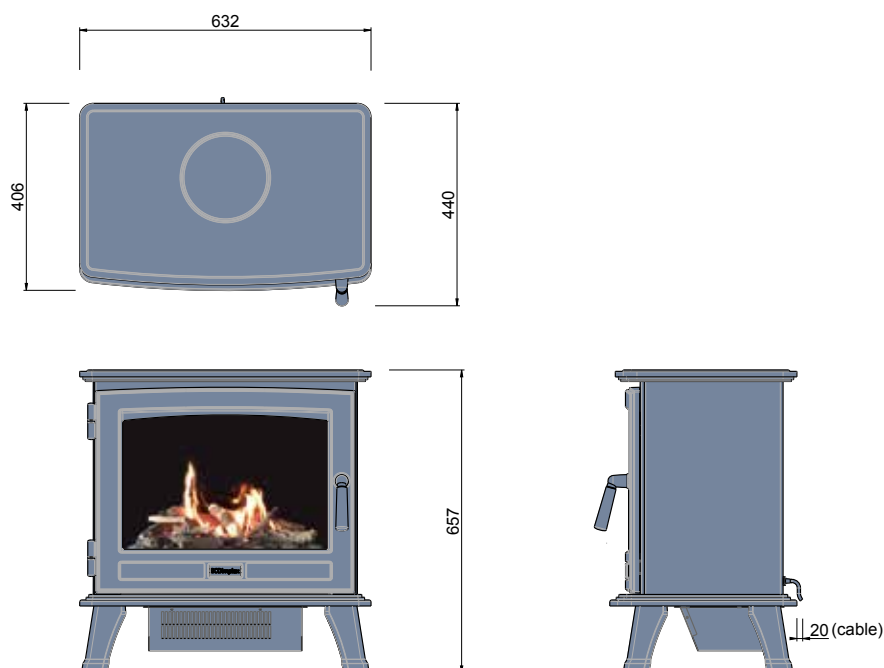

Sunningdale	
Spécifications générales	Système de feu	Opti-Virtual®
	Référence Article	207784
	Code EAN	5011139207784
	Modèle	Cheminée sur pied
	Vue sur le feu	1 face
	Couleur	Noir
	Décoration	Kit bûches
Taille produit	Dimensions vue sur le feu (LxH)	45 x 30 cm
	Dimensions extérieures LxHxP	63,2 x 65,7 x 44 cm
Caractéristiques	Puissance de chauffe	Oui
	Thermostat	Oui
	Télécommande	Oui
	Contrôle manuel possible sur le foyer oui/non	-
	Module de lumière	LED screen
	Module sonore	Oui
	Réglage effets lumières	-
Consommation électrique	Réglage chauffage 1 en W	1000W
	Réglage chauffage 2 en W	2000W
	Consommation flamme uniquement en W	40W
	Consommation maximale	2000W
Voltage	Voltage/ Fréquence électrique	230V/50Hz
Spécifications	Poids produit en kg	30
	Longueur du cordon	1,5 m
	Garantie	2 ans