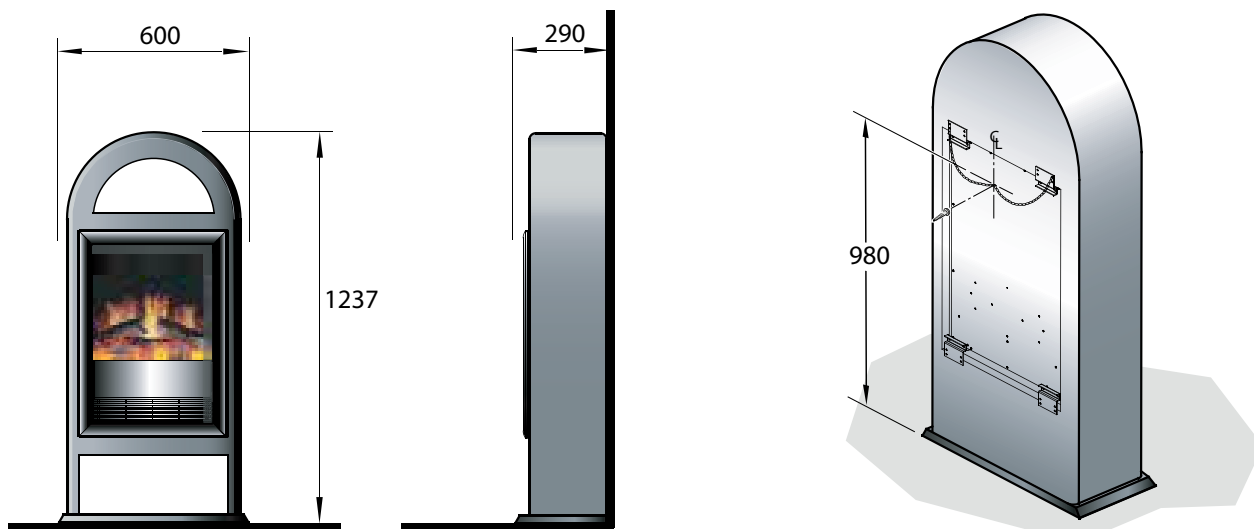

Nordic
Spécifications générales	Système de feu	Optiflame®
	Référence Article	208187
	Code EAN	5011139208187
	Modèle	Cheminée sur pied
	Vue sur le feu	1 face
	Couleur	Anthracite
	Décoration	Kit bûches
Taille produit	Dimensions vue sur le feu (LxH)	37 x 38 cm
	Dimensions extérieures LxHxP	60 x 123,7 x 29 cm
Caractéristiques	Puissance de chauffe	Oui
	Thermostat	Oui
	Télécommande	Oui
	Contrôle manuel possible sur le foyer oui/non	Oui
	Module de lumière	LED
	Module sonore	Non
	Réglage effets lumières	Non
Consommation électrique	Réglage chauffage 1 en W	1000W
	Réglage chauffage 2 en W	2000W
	Consommation flamme uniquement en W	10W
	Consommation maximale	2000W
Voltage	Voltage/ Fréquence électrique	230V/50Hz
Spécifications	Poids produit en kg	34,8
	Longueur du cordon	1,5 m
	Garantie	2 ans