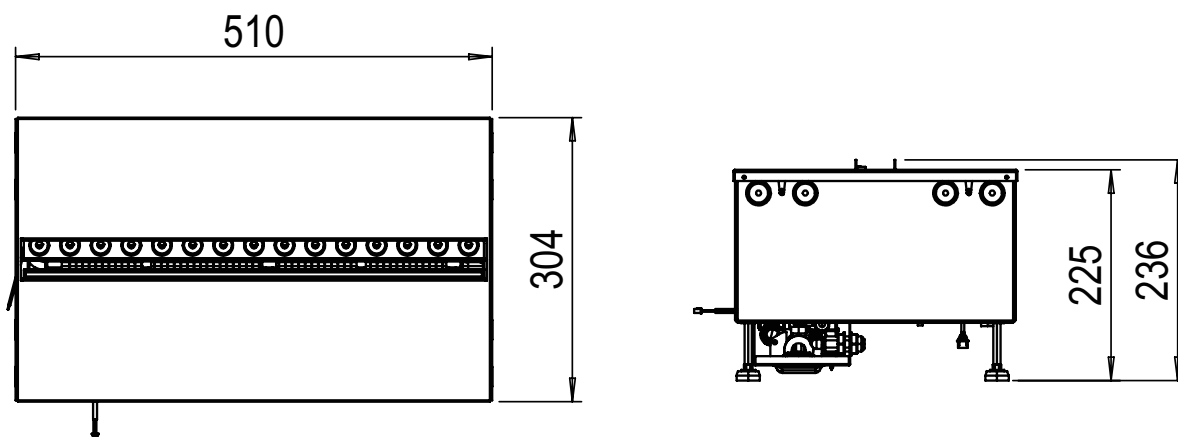

Toutes les cassettes doivent avoir une ventilation adéquate pour une expérience optimale du feu. Pour des conseils, lisez les manuels ou visitez le site Internet www.dimplex-fires.eu

	Cassette 500 projects	
Spécifications générales	Système de feu	Optimyst®
	Référence Article	211439
	Code EAN	5011139211439
	Modèle	Cassette
	Vue sur le feu	4 faces
	Couleur	Noir
	Décoration	Plaque métallique (ensemble de bois LED en option)
Taille produit	Dimensions vue sur le feu (LxH)	49 x 20 cm
	Dimensions extérieures LxHxP	51 x 30 x 20 cm
Caractéristiques	Puissance de chauffe	Non
	Thermostat	-
	Télécommande	Oui
	Contrôle manuel possible sur le foyer oui/ non	Oui
	Module de lumière	LED
	Module sonore	Oui
	Réglage effets lumières	-
Consommation électrique	Réglage chauffage 1 en W	-
	Réglage chauffage 2 en W	-
	Consommation flamme uniquement en W	220W
	Consommation maximale	220W
Voltage	Voltage/ Fréquence électrique	230V/50Hz
Spécifications	Poids produit en kg	9
	Longueur du cordon	1,5 m
	Garantie	2 ans