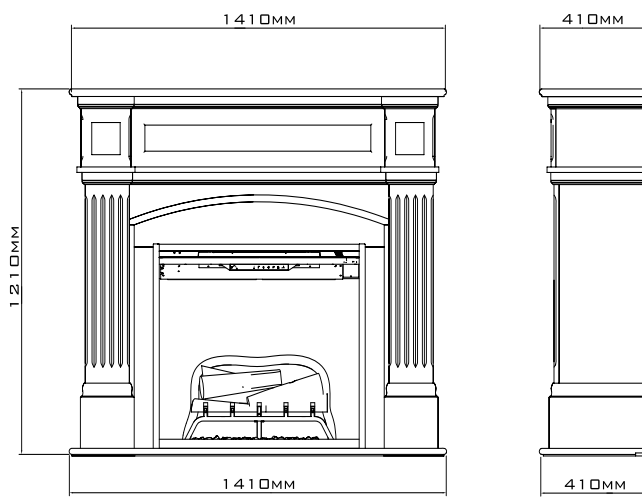

Haydn	
Spécifications générales	Système de feu	Revillusion®	
	Référence Article	210494	
	Code EAN	5011139210494	
	Modèle	Cheminée sur pied	
	Vue sur le feu	1 face	
	Couleur	Blanc avec finition bois sur le dessus. Finition noire en bas.	
	Décoration	Kit bûches	
Taille produit	Dimensions vue sur le feu (LxH)	75 x 58 cm	
	Dimensions extérieures LxHxP	141 x 121 x 41 cm	
Caractéristiques	Puissance de chauffe	Oui	
	Thermostat	Oui	
	Télécommande	Oui	
	Contrôle manuel possible sur le foyer oui/non	Oui	
	Module de lumière	LED	
	Module sonore	Non	
	Réglage effets lumières	Lit de feu dans la teinte bleu / rouge	
Consommation électrique	Réglage chauffage 1 en W	-	
	Réglage chauffage 2 en W	2000W	
	Consommation flamme uniquement en W	15W	
	Consommation maximale	2000W	
Voltage	Voltage/ Fréquence électrique	230V/50Hz	
Spécifications	Poids produit en kg	86,2	
	Longueur du cordon	1,5 m	
	Garantie	2 ans