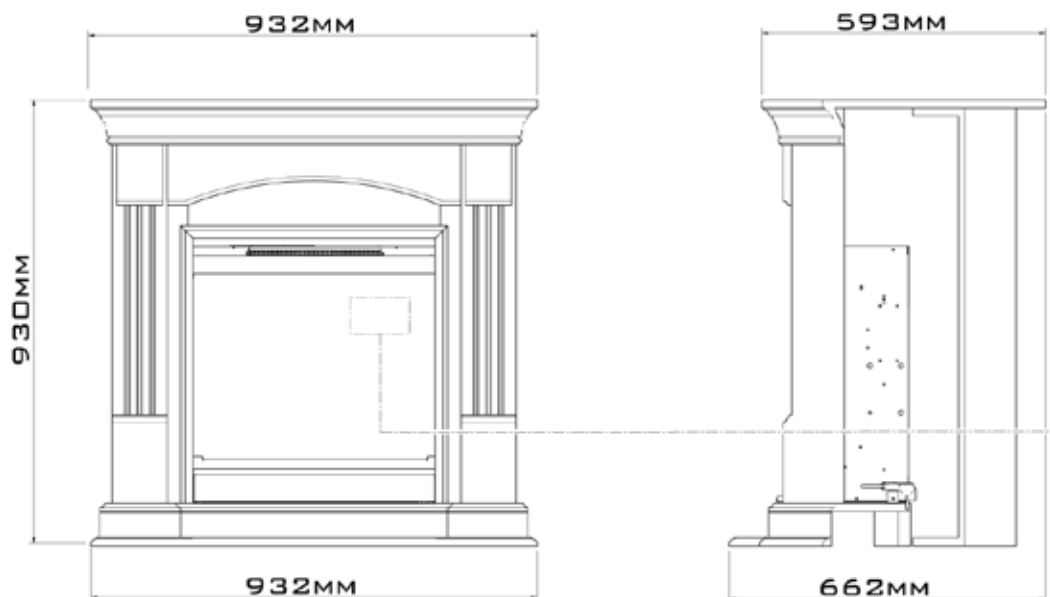

Cabrera
Spécifications générales	Système de feu	Optiflame®
	Référence Article	207999
	Code EAN	5011139207999
	Modèle	Cheminée sur pied
	Vue sur le feu	1 face
	Couleur	Noyer
	Décoration	Kit bûches
Taille produit	Dimensions vue sur le feu (LxH)	62 x 48 cm
	Dimensions extérieures LxHxP	93 x 93 x 66,2 cm
Caractéristiques	Puissance de chauffe	Oui
	Thermostat	Oui
	Télécommande	Oui
	Contrôle manuel possible sur le foyer oui/non	Oui
	Module de lumière	LED
	Module sonore	Non
Consommation électrique	Réglage chauffage 1 en W	1500W
	Réglage chauffage 2 en W	-
	Consommation flamme uniquement en W	7W
	Consommation maximale	1400W
Voltage	Voltage/ Fréquence électrique	230V/50Hz
Spécifications	Poids produit en kg	43
	Longueur du cordon	1,5 m
	Garantie	2 ans