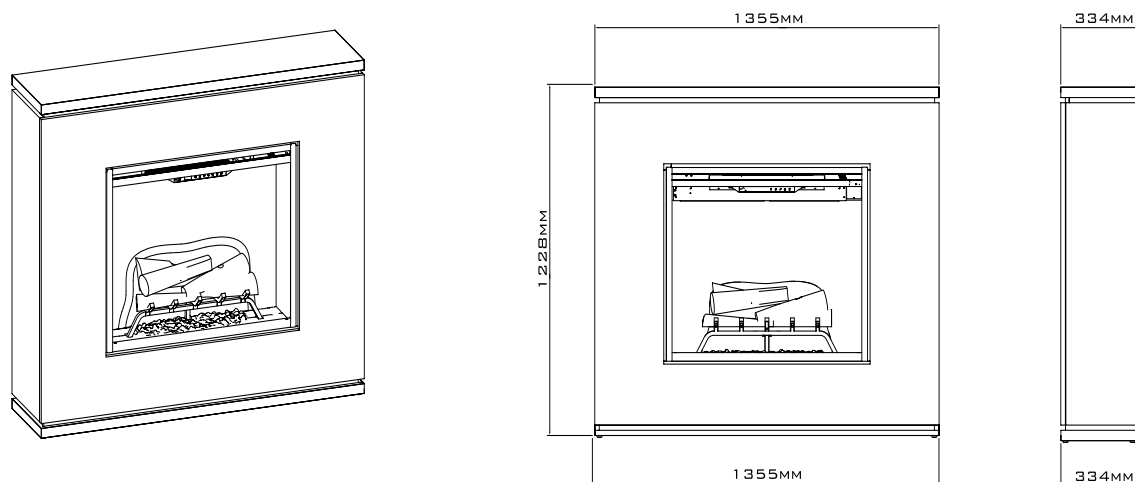

Strata	
Spécifications générales	Système de feu	Revillusion®
	Référence Article	210500
	Code EAN	5011139210500
	Modèle	Cheminée sur pied
	Vue sur le feu	1 face
	Couleur	Blanc brillant avec fond et plateau en placage de bois
	Décoration	Kit bûches
Taille produit	Dimensions vue sur le feu (LxH)	75 x 58 cm
	Dimensions extérieures LxHxP	135,5 x 122,8 x 33,4 cm
Caractéristiques	Puissance de chauffe	Oui
	Thermostat	Oui
	Télécommande	Oui
	Contrôle manuel possible sur le foyer oui/ non	Oui
	Module de lumière	LED
	Module sonore	Non
	Réglage effets lumières	Lit de feu dans la teinte bleu / rouge
Consommation électrique	Réglage chauffage 1 en W	-
	Réglage chauffage 2 en W	2000W
	Consommation flamme uniquement en W	15W
	Consommation maximale	2000W
Voltage	Voltage/ Fréquence électrique	230V/50Hz
Spécifications	Poids produit en kg	77,2
	Longueur du cordon	1,5 m
	Garantie	2 ans