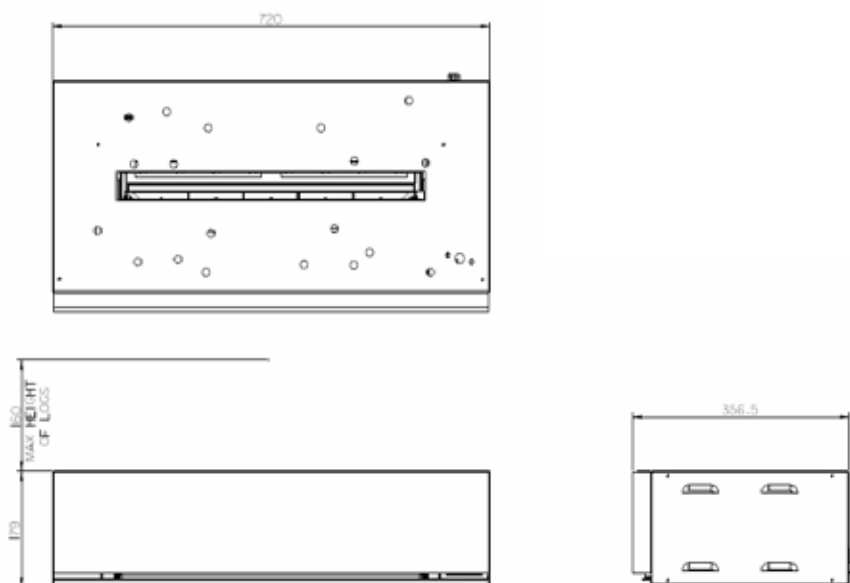

Toutes les cassettes doivent avoir une ventilation adéquate pour une expérience optimale du feu. Pour des conseils, lisez les manuels ou visitez le site Internet www.dimplex-fires.eu

	Cassette L pebbles	
Spécifications générales	Système de feu	Optimyst®
	Référence Article	202789
	Code EAN	5011139202789
	Modèle	Cassette
	Vue sur le feu	4 faces
	Couleur	Noir
	Décoration	Pierres blanc
Taille produit	Dimensions vue sur le feu (LxH)	51 x 20 cm
	Dimensions extérieures LxHxP	72 x 35,6 x 20 cm
Caractéristiques	Puissance de chauffe	Non
	Thermostat	Non
	Télécommande	Oui
	Contrôle manuel possible sur le foyer oui/ non	Oui
	Module de lumière	Halogène
	Module sonore	Non
	Réglage effets lumières	Non
Consommation électrique	Réglage chauffage 1 en W	-
	Réglage chauffage 2 en W	-
	Consommation flamme uniquement en W	400W
	Consommation maximale	400W
Voltage	Voltage/ Fréquence électrique	230V/50Hz
Spécifications	Poids produit en kg	22
	Longueur du cordon	1,5 m
	Garantie	2 ans