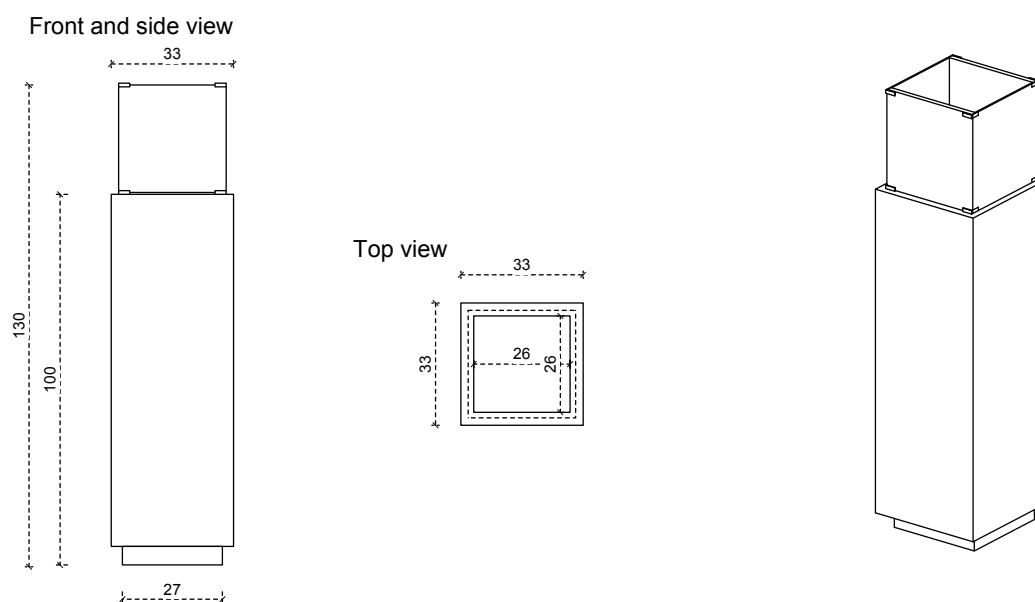

Isola Stone white	Isola Stone grey
Spécifications générales	Système de feu	Optimyst®	Optimyst®
	Référence Article	SET001	SET002
	Code EAN	8716412211317	8716412211324
	Modèle	Meubles autoportants	Meubles autoportants
	Vue sur le feu	4 faces	4 faces
	Couleur	Finition pierre polie blanc	Finition pierre polie grise
	Décoration	Plaque métallique	Plaque métallique
Taille produit	Dimensions vue sur le feu (LxH)	22 x 20 cm	22 x 20 cm
	Dimensions extérieures LxHxP	33 x 130 x 33 cm	33 x 130 x 33 cm
Caractéristiques	Puissance de chauffe	Non	Non
	Thermostat	Non	Non
	Télécommande	Oui	Oui
	Contrôle manuel possible sur le foyer oui/non	Oui	Oui
	Module de lumière	LED	LED
	Module sonore	Non	Non
	Réglage effets lumières	Non	Non
Consommation électrique	Réglage chauffage 1 en W	-	-
	Réglage chauffage 2 en W	-	-
	Consommation flamme uniquement en W	60W	60W
	Consommation maximale	60W	60W
Voltage	Voltage/ Fréquence électrique	230V/50Hz	230V/50Hz
Spécifications	Poids produit en kg	32,8	32,8
	Longueur du cordon	1m	1m
	Garantie	2 ans	2 ans