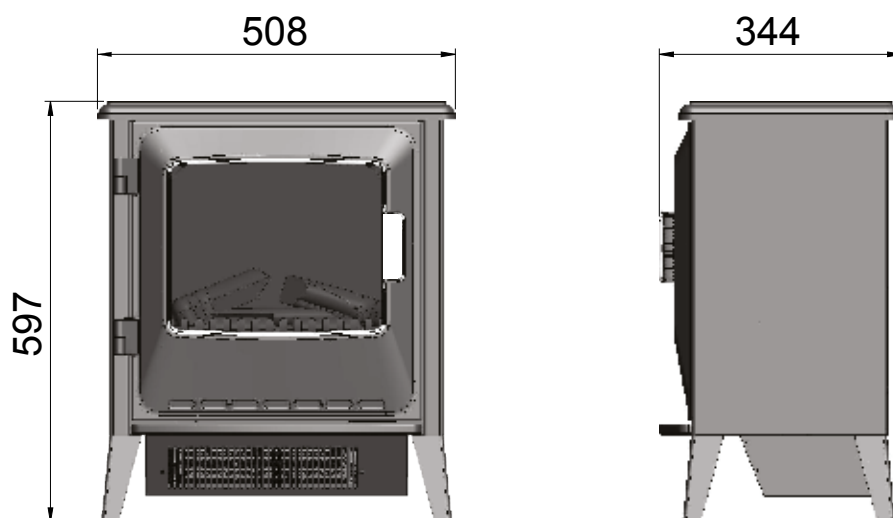

Lucia Stove	
Spécifications générales	Système de feu	Optiflame®
	Référence Article	211255
	Code EAN	5011139211255
	Modèle	Cheminée sur pied
	Vue sur le feu	1 face
	Couleur	Noir
	Décoration	Kit bûches
Taille produit	Dimensions vue sur le feu (LxH)	38 x 25 cm
	Dimensions extérieures LxHxP	50,8 x 59,7 x 34,4 cm
Caractéristiques	Puissance de chauffe	Oui
	Thermostat	Oui
	Télécommande	Oui
	Contrôle manuel possible sur le foyer oui/ non	Oui
	Module de lumière	LED
	Module sonore	Non
	Réglage effets lumières	Non
Consommation électrique	Réglage chauffage 1 en W	900W
	Réglage chauffage 2 en W	1800W
	Consommation flamme uniquement en W	10W
	Consommation maximale	1800W
Voltage	Voltage/ Fréquence électrique	230V/50Hz
Spécifications	Poids produit en kg	15,8
	Longueur du cordon	1,5 m
	Garantie	2 ans