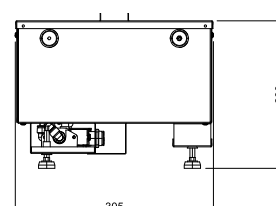

MODEL	DIM 'A'
CAS500	508mm
CAS1000	1017mm

Toutes les cassettes doivent avoir une ventilation adéquate pour une expérience optimale du feu. Pour des conseils, lisez les manuels ou visitez le site Internet [www.dimplex-fires.eu](http://www.dimplex-fires.eu)