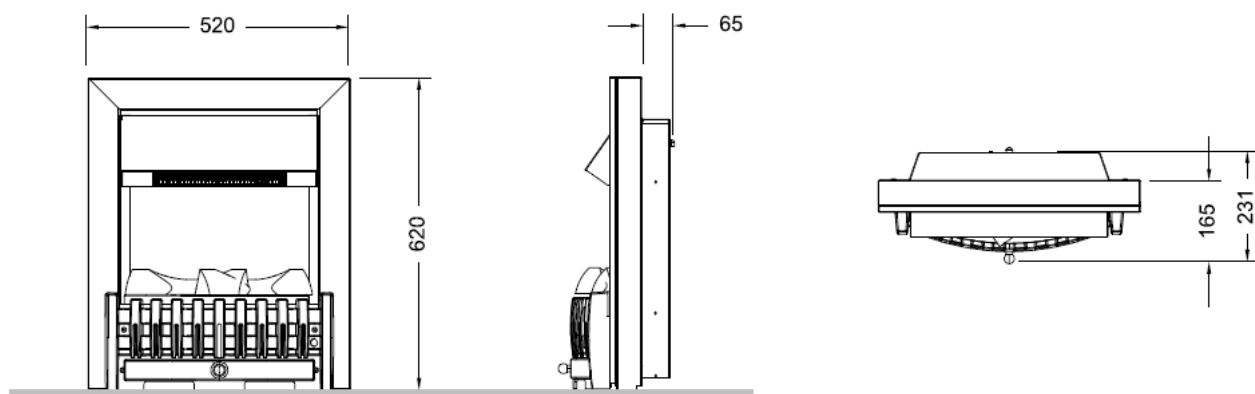

**Danville brass antique**  
202536 / 5011139202536

**Danville chrome**  
202567 / 5011139202567

	Danville	
<b>Spécifications générales</b>	Système de feu	Optimyst®
	Référence Article	202550 (Noir) 202536 (Brass) 202567 (Chrome)
	Code EAN	5011139202550 (Noir) 5011139202536 (Brass) 5011139202567 (Chrome)
	Modèle	Cheminée sur pied
	Vue sur le feu	1 face
	Couleur	Noir
	Décoration	Kit bûches
<b>Taille produit</b>	Dimensions vue sur le feu (LxH)	32 x 24 cm
	Dimensions extérieures LxHxP	52 x 62 x 23,1 cm
<b>Caractéristiques</b>	Puissance de chauffe	Oui
	Thermostat	Oui
	Télécommande	Oui
	Contrôle manuel possible sur le foyer oui/ non	Oui
	Module de lumière	Halogène
	Module sonore	Non
	Réglage effets lumières	Non
<b>Consommation électrique</b>	Réglage chauffage 1 en W	1000W
	Réglage chauffage 2 en W	2000W
	Consommation flamme uniquement en W	200W
	Consommation maximale	2000W
<b>Voltage</b>	Voltage/ Fréquence électrique	230V/50Hz
<b>Spécifications</b>	Poids produit en kg	16
	Longueur du cordon	1,5 m
	Garantie	2 ans