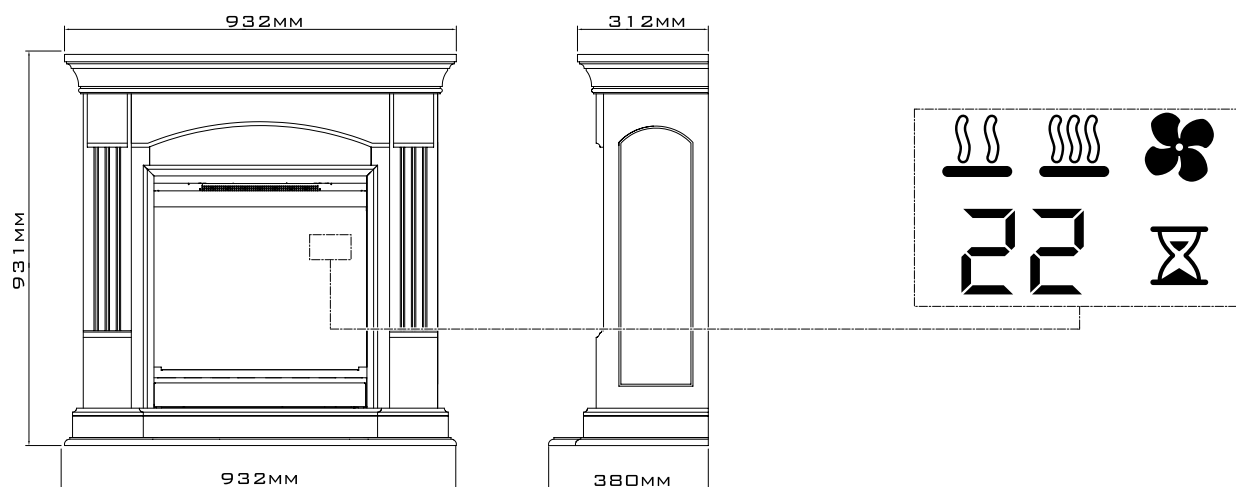

Campana
Spécifications générales	Système de feu	Optiflame®
	Référence Article	211798
	Code EAN	5011139211798
	Modèle	Cheminée sur pied
	Vue sur le feu	1 face
	Couleur	Noyer
	Décoration	Kit bûches
Taille produit	Dimensions vue sur le feu (LxH)	62 x 48 cm
	Dimensions extérieures LxHxP	93,2 x 93,1 x 31,2 cm
Caractéristiques	Puissance de chauffe	1400W
	Thermostat	Oui
	Télécommande	Oui
	Contrôle manuel possible sur le foyer oui/non	Oui
	Module de lumière	LED
	Module sonore	Non
	Réglage effets lumières	Non
Consommation électrique	Réglage chauffage 1 en W	1400W
	Réglage chauffage 2 en W	-
	Consommation flamme uniquement en W	1400 W
	Consommation maximale	1400W
Voltage	Voltage/ Fréquence électrique	230V/50Hz
Spécifications	Poids produit en kg	44
	Longueur du cordon	1,5 m
	Garantie	2 ans