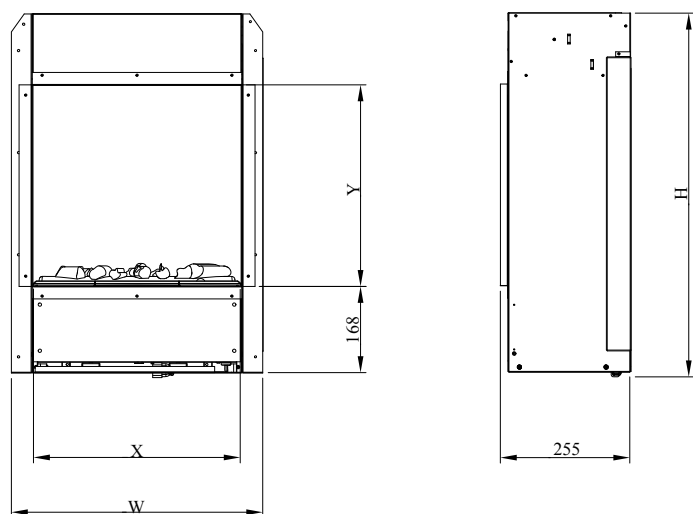

MODEL	'H'	'W'	'X'	'Y'
ENG56-400	700mm	490mm	413mm	395mm
ENG68-400	823mm	490mm	413mm	517mm
ENG56-600	700mm	646mm	569mm	395mm

	Engine 56-600 MB		Engine 56-600 B
Spécifications générales	Système de feu	Optimyst®	Optimyst®
	Référence Article	210227	210210
	Code EAN	5011139210227	5011139210210
	Modèle	Unité intégrée	Unité intégrée
	Vue sur le feu	1 face	1 face
	Couleur	Effet panneau arrière miroir réflecteur	Effet panneau arrière brique
	Décoration	Kit bûches	Kit bûches
Taille produit	Dimensions vue sur le feu (LxH)	56 x 40 cm	56 x 40 cm
	Dimensions extérieures LxHxP	65 x 70 x 25,5 cm	65 x 70 x 25,5 cm
Caractéristiques	Puissance de chauffe	Oui	Oui
	Thermostat	Oui	Oui
	Télécommande	Oui	Oui
	Contrôle manuel possible sur le foyer oui/non	Oui, effet de flamme activé / désactivé	Oui, effet de flamme activé / désactivé
	Module de lumière	Halogène	Halogène
	Module sonore	Non	Non
	Réglage effets lumières	Non	Non
Consommation électrique	Réglage chauffage 1 en W	1000W	1000W
	Réglage chauffage 2 en W	2000W	2000W
	Consommation flamme uniquement en W	200W	200W
	Consommation maximale	2000W	2000W
Voltage	Voltage/ Fréquence électrique	230V/50Hz	230V/50Hz
Spécifications	Poids produit en kg	19,5	19,5
	Longueur du cordon	1,5 m	1,5 m
	Garantie	2 ans	2 ans