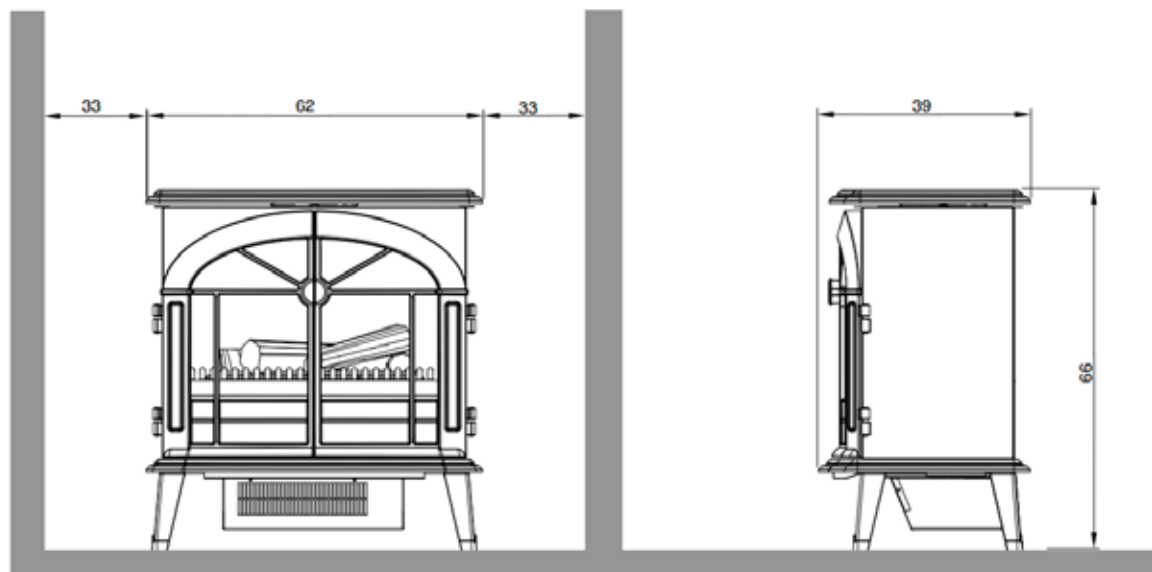

Stockbridge	
Spécifications générales	Système de feu	Optimyst®
	Référence Article	206398
	Code EAN	5011139206398
	Modèle	Cheminée sur pied
	Vue sur le feu	1 face
	Couleur	Noir
	Décoration	Kit bûches
Taille produit	Dimensions vue sur le feu (LxH)	53 x 28 cm
	Dimensions extérieures LxHxP	62 x 66 x 39 cm
Caractéristiques	Puissance de chauffe	Oui
	Thermostat	Oui
	Télécommande	Oui
	Contrôle manuel possible sur le foyer oui/non	Oui
	Module de lumière	Halogène
	Module sonore	Non
	Réglage effets lumières	Non
Consommation électrique	Réglage chauffage 1 en W	1000W
	Réglage chauffage 2 en W	2000W
	Consommation flamme uniquement en W	200W
	Consommation maximale	2000W
Voltage	Voltage/ Fréquence électrique	230V/50Hz
Spécifications	Poids produit en kg	15,6
	Longueur du cordon	1,5 m
	Garantie	2 ans